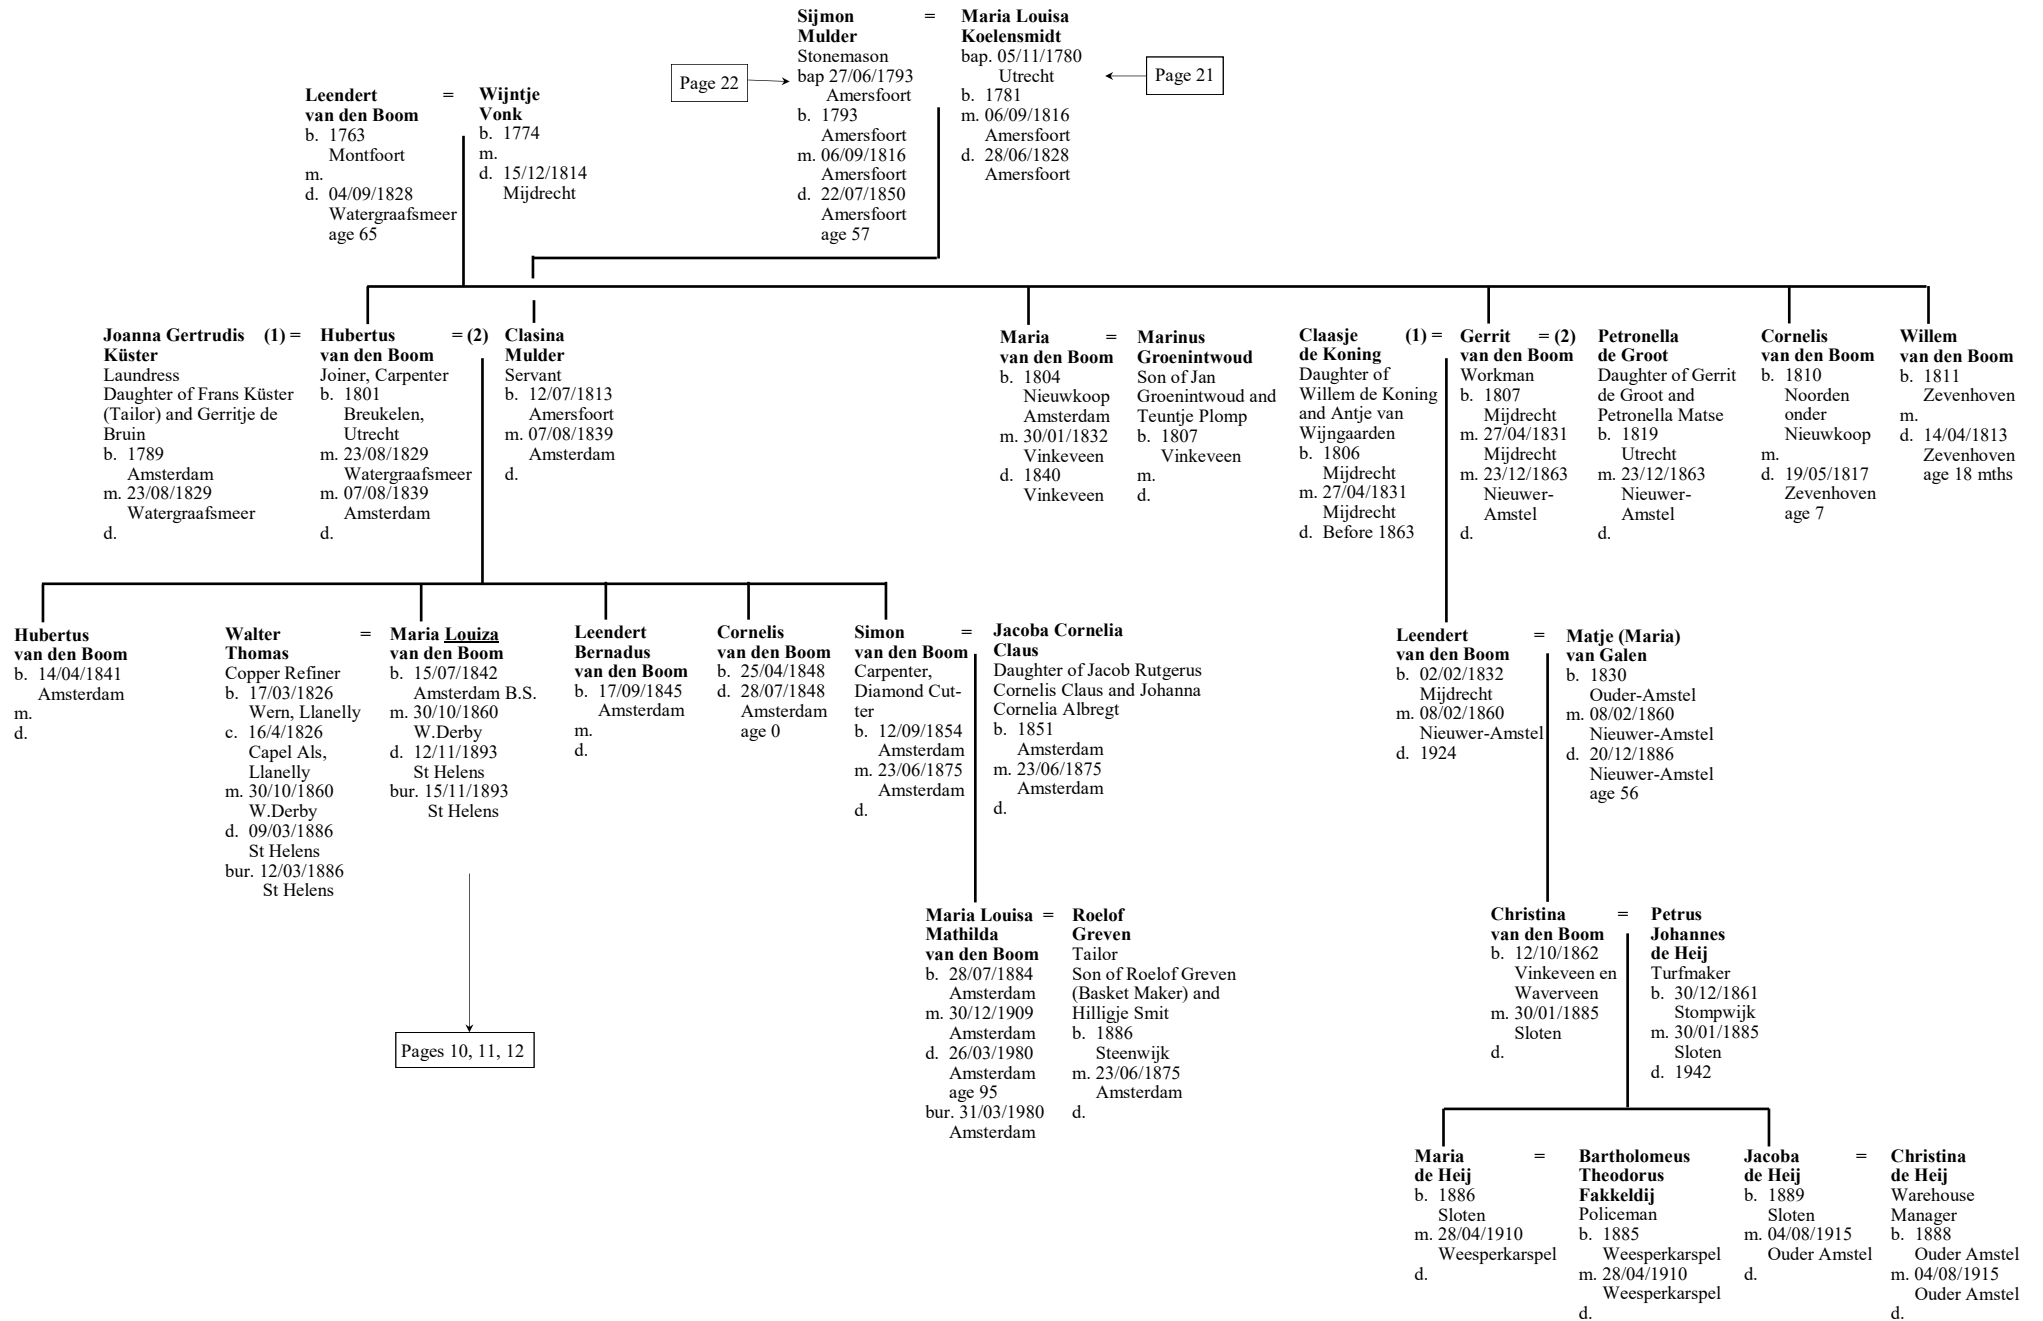

van den Boom Family