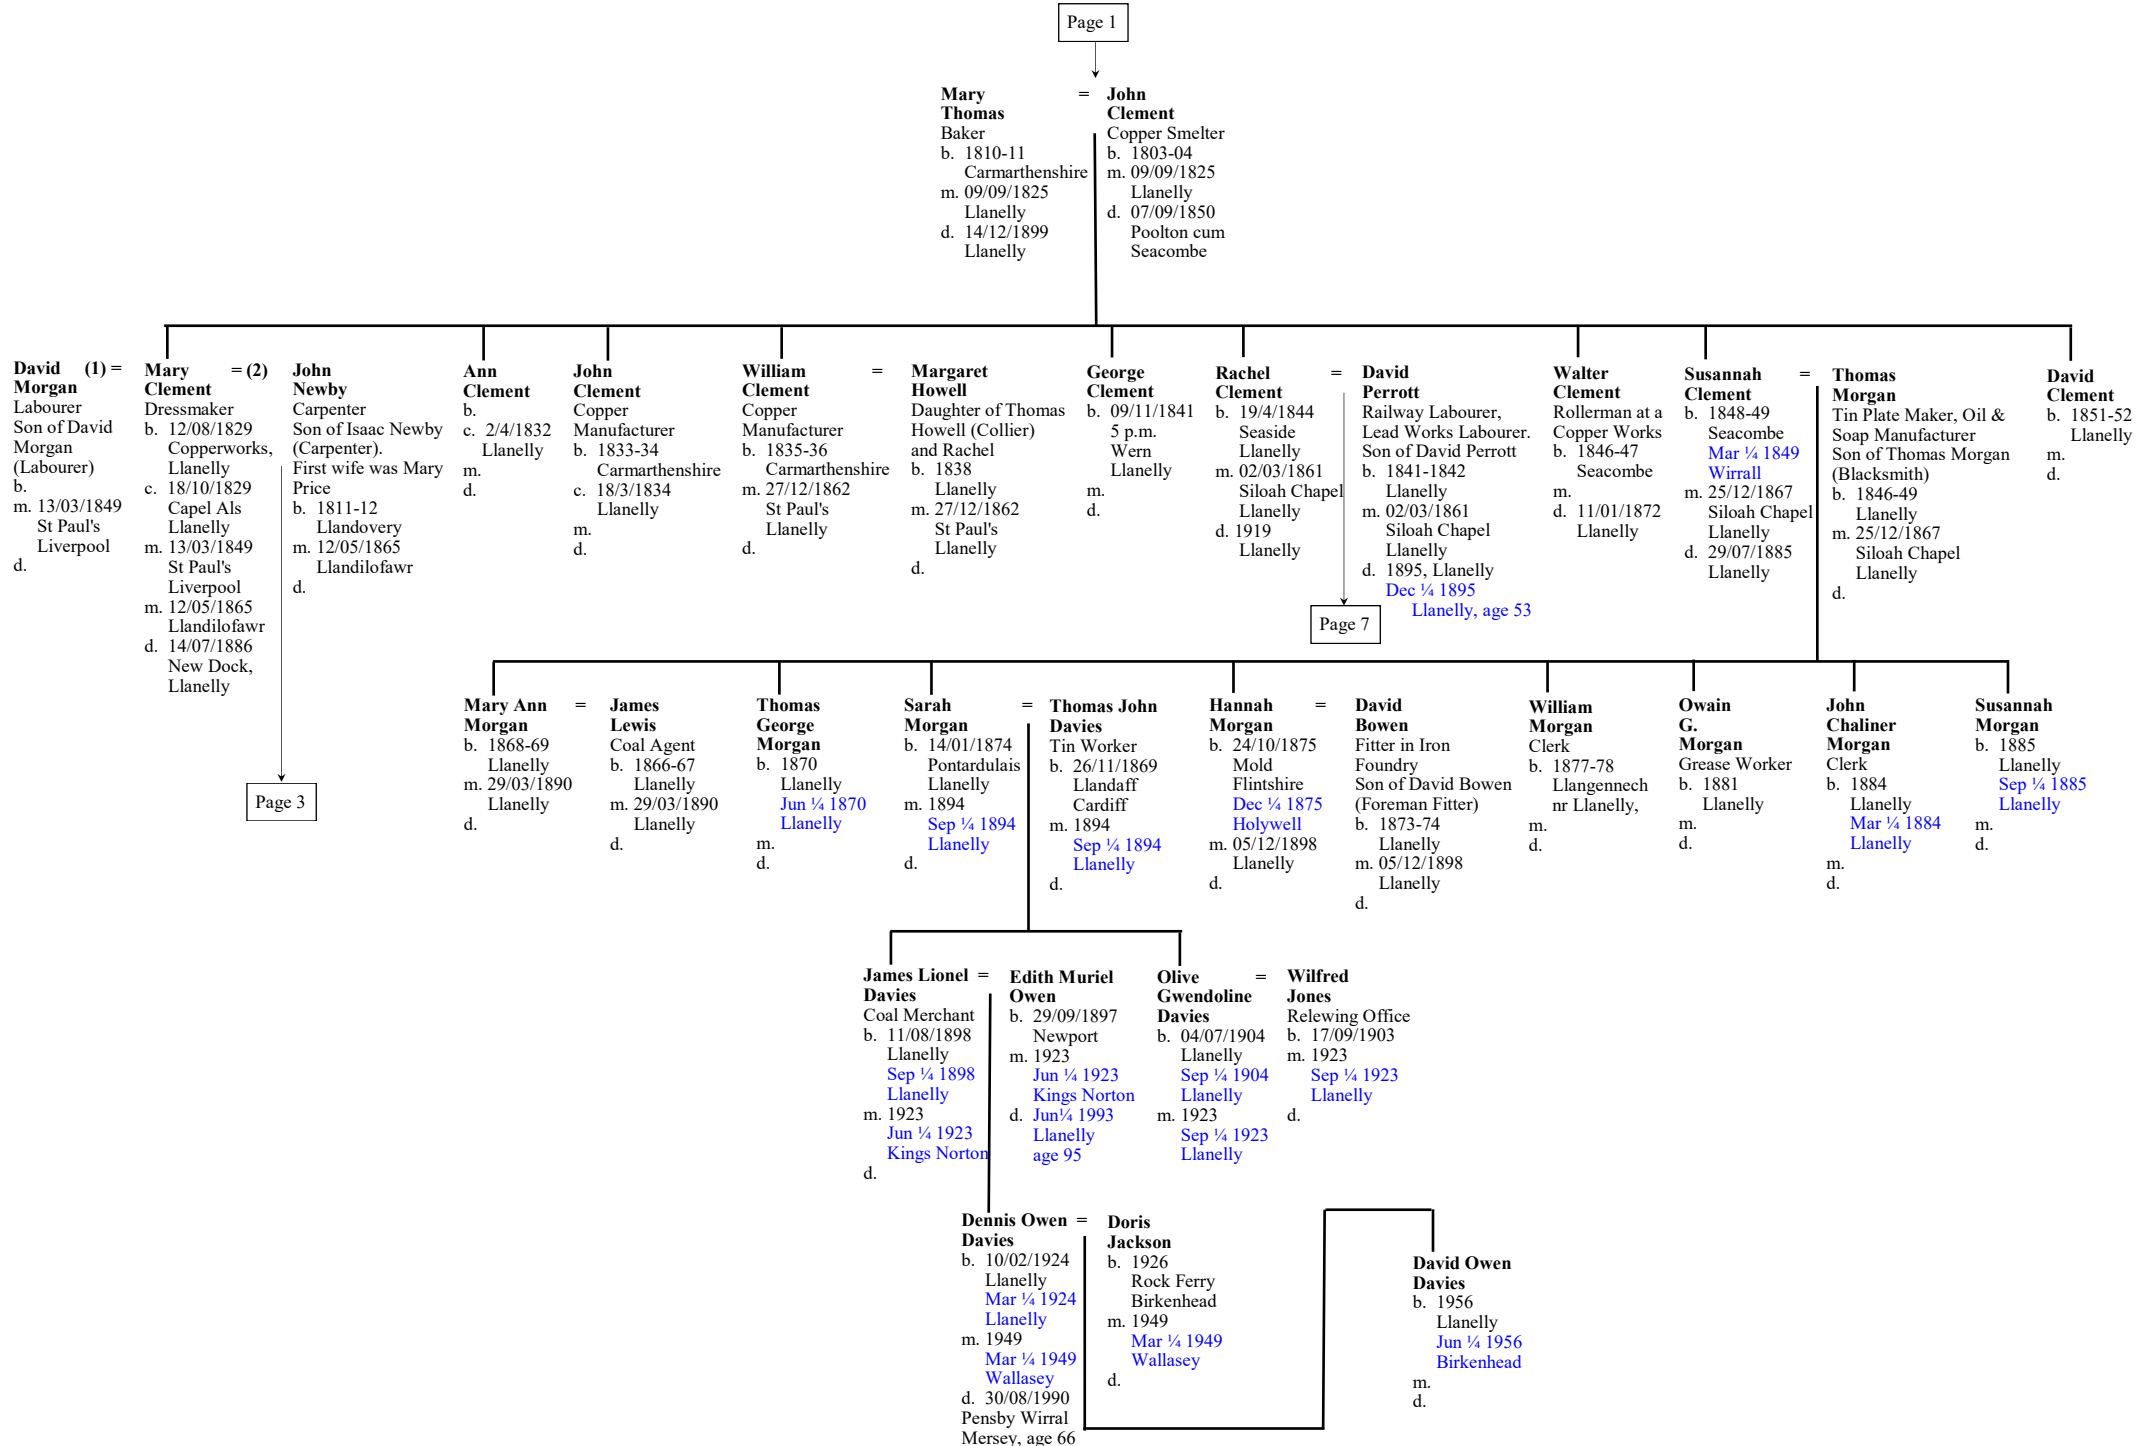

John Thomas = Mary Bowen (?)

Copper Refiner. b. 1791-93 Llanelli ? m. 28/08/1812 Llanelli d. 08/04/1844 Poulton cum Seacombe bur. 11/04/1844 St Hilarys, Wallasey	b. 1786-87 Carmarthenshire m. 28/08/1812 Llanelli d. 10/4/1856 Poulton cum Seacombe bur. 14/04/1856 St Hilarys, Wallasey
--	---