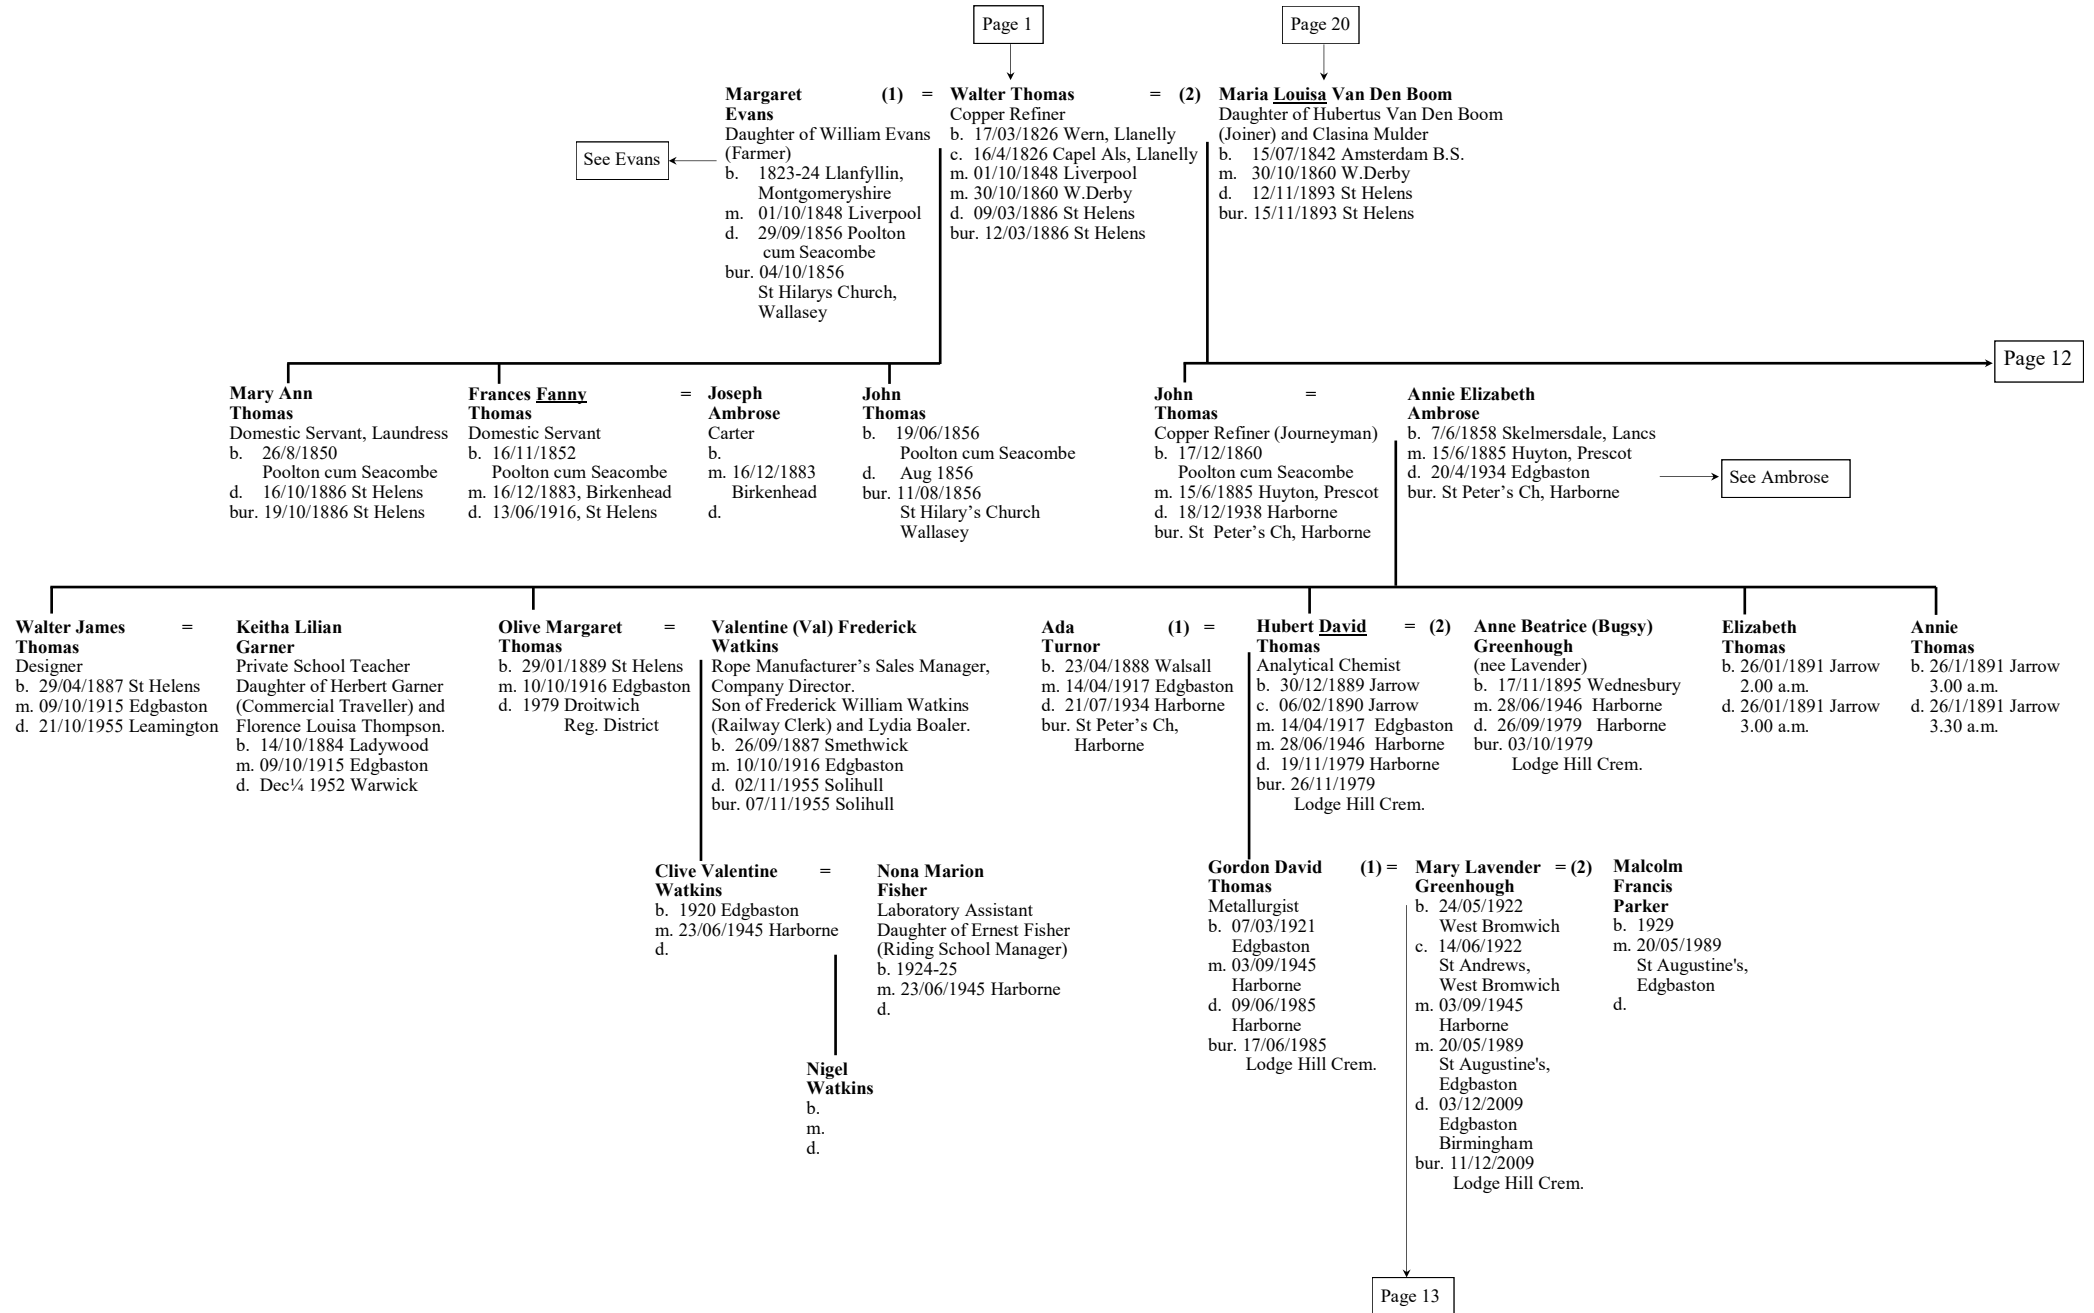

Ann E.M. Thomas
 b. 1928
 m.
 d.
Hugh J. Thomas
 b. 1933
 m.
 d.

Summary Page
See pages 11 to 14
for details

Page 1

Page 20

<p>Margaret (1) = Evans Daughter of William Evans (Farmer) b. 1823-24 Llanfyllin, Montgomeryshire m. 01/10/1848 Liverpool d. 29/09/1856 Poolton cum Seacombe bur. 04/10/1856 St Hilarys Church, Wallasey</p>	<p>Walter = (2) Thomas Copper Refiner b. 17/03/1826 Wern, Llanelly c. 16/4/1826 Capel Als, Llanelly m. 01/10/1848 Liverpool m. 30/10/1860 W.Derby d. 09/03/1886 St Helens bur. 12/03/1886 St Helens</p>	<p>Maria Louisa Van Den Boom Daughter of Hubertus Van Den Boom (Joiner) and Clasina Mulder b. 15/07/1842 Amsterdam B.S. m. 30/10/1860 W.Derby d. 12/11/1893 St Helens bur. 15/11/1893 St Helens</p>
---	--	--