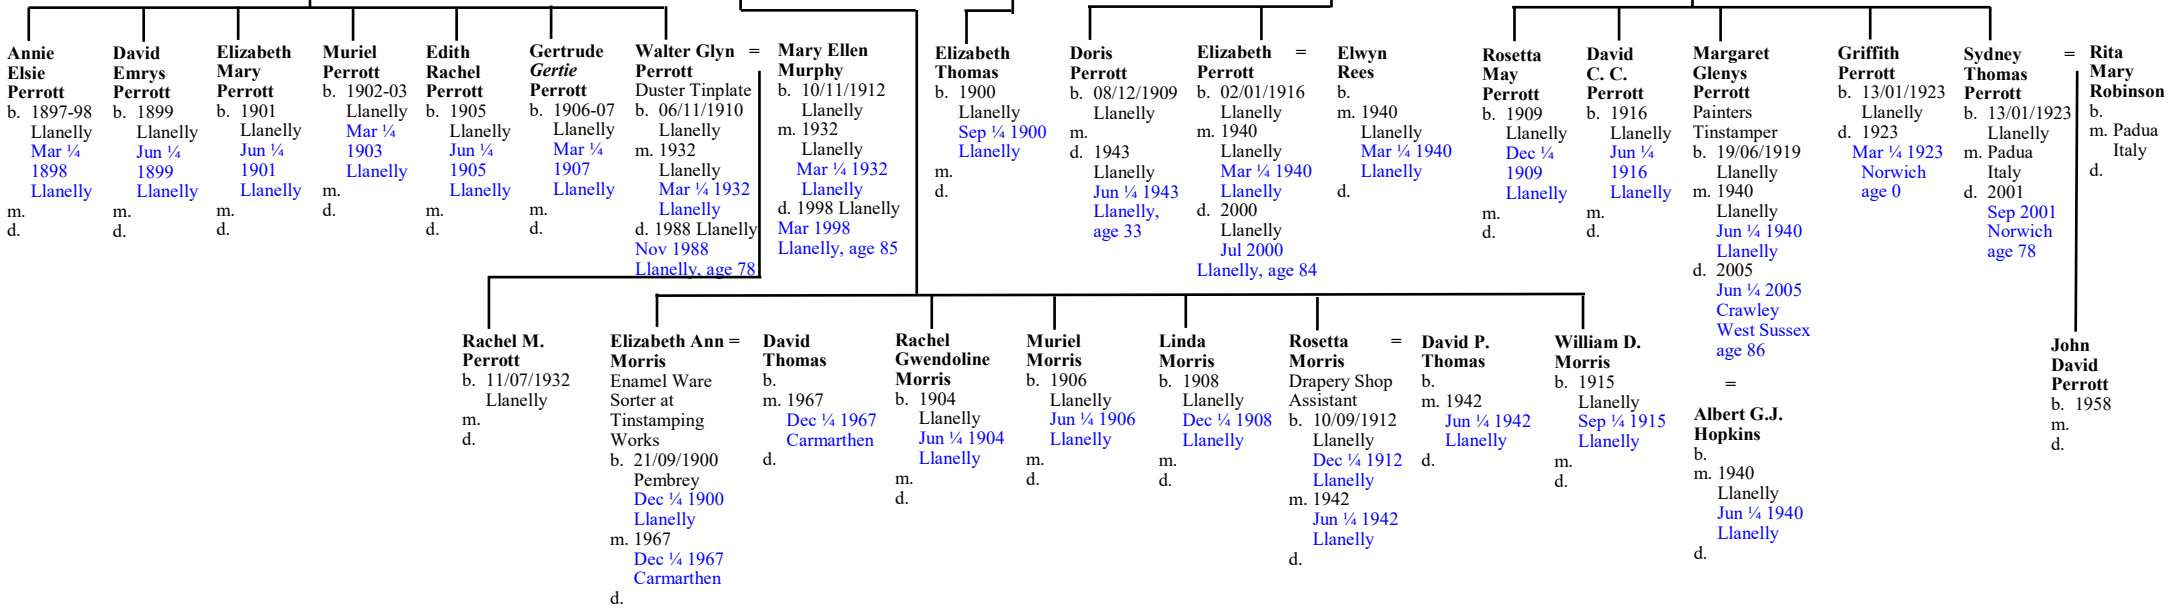

Page 2

Rachel Clement = **David Perrott**
b. 19/4/1844 Seaside Llanelly
m. 02/03/1861 Siloah Chapel Llanelly
d.
David Perrott
Railway Labourer, Lead Works Labourer.
Son of David Perrott (Pilot) and Rebecca
b. 1841-1842 Llanelly
m. 02/03/1861 Siloah Chapel Llanelly
d. 1895 Llanelly
Dec ¼ 1895 Llanelly, age 53

Page 7

Page 9

Walter Perrott = **Rachel Jones**
Furnaceman & Bar Mill Hand in Steel Works
b. 10/05/1872 Llanelly
Jun ¼ 1872 Llanelly
m. 1897 Llanelly
Jun ¼ 1897 Llanelly
d. 1949, Llanelly Jun ¼ 1949 Llanelly, age 76

Martha A. Perrott = **Griffith Morris**
b. 13/08/1874 Llanelly
Sep ¼ 1874 Llanelly
m. 1898-99 Llanelly
Mar ¼ 1899 Llanelly
d.

Elizabeth Perrott = **William Thomas**
b. 1879-80 Llanelly
Mar ¼ 1880 Llanelly
m. 03/03/1900 Siloah Chapel Seaside Llanelly
d. 1900 Llanelly
Sep ¼ 1900 Llanelly, age 21

John Perrott = **Martha Jane Rees**
Steel Worker
b. 24/05/1882 Llanelly
Jun ¼ 1882 Llanelly
m. 18/07/1908 Moriah Baptist Chapel Station Rd Llanelly
d. 1943 Llanelly
Dec ¼ 1943 Llanelly, age 61

Thomas Perrott = **Elizabeth Roberts**
Labourer in Iron Foundry, Heater in Steelworks
b. 10/06/1884 Llanelly
m. 12/06/1909 Siloh Chapel Lakefield Rd Llanelly
d. 11/10/1963 Llanelly, age 79

Elizabeth Roberts
Daughter of Charles Roberts (Lead Worker)
b. 06/12/1885 m. 12/06/1909 Siloh Chapel Lakefield Rd Llanelly
d. 1961 Llanelly
Sep ¼ 1961 Llanelly, age 76