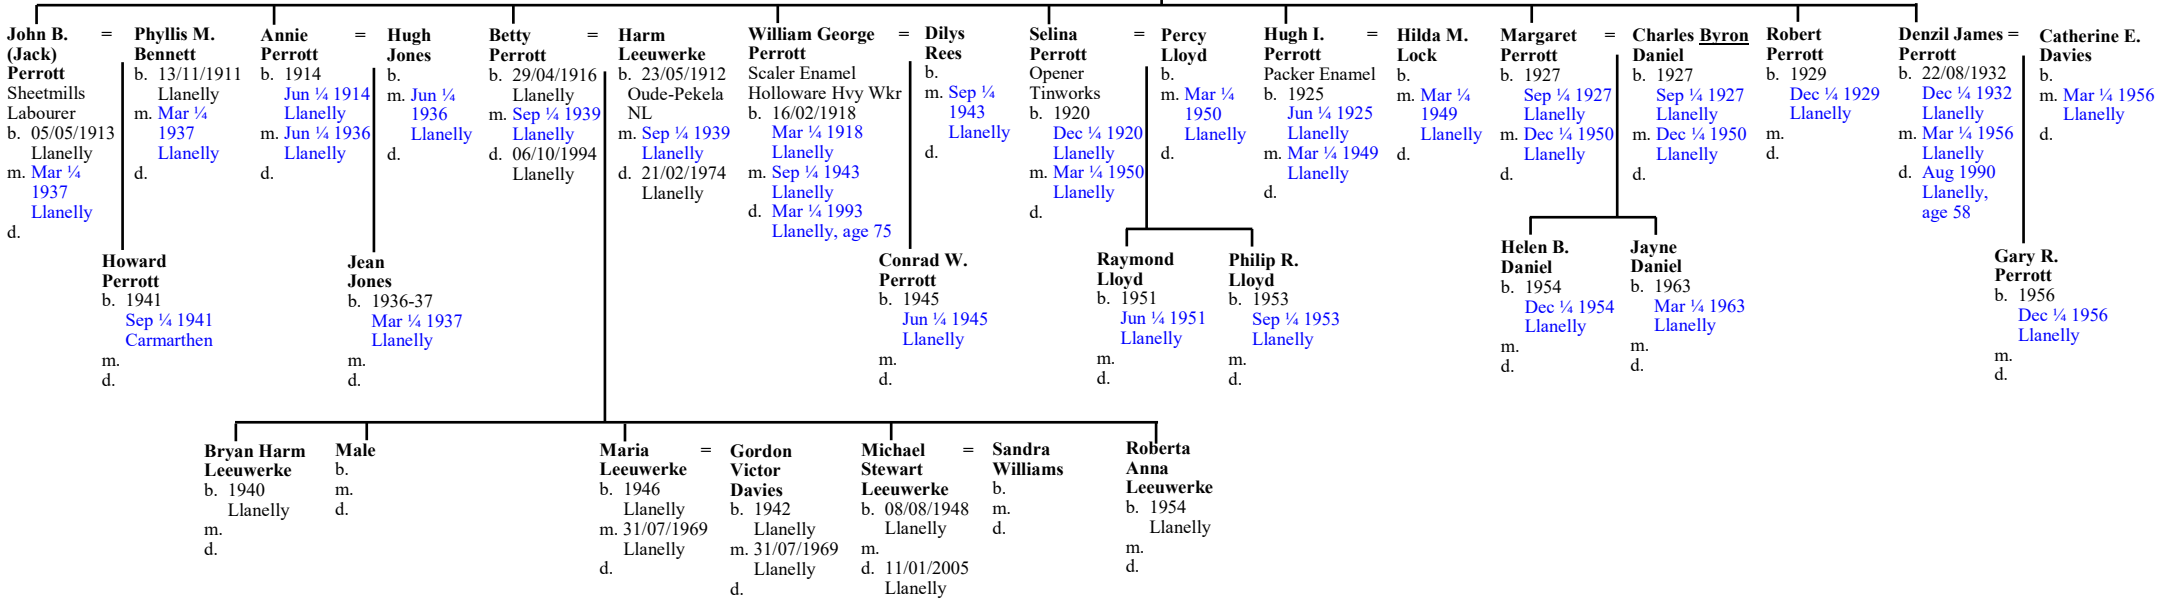

Page 3

Mary Maria Davies = Robert Henry Perrott
b. 01/01/1887 Llanelly Sep ¼ 1886
m. Dec ¼ 1912 Llanelly
d. Sep ¼ 1973 Llanelly age 86
b. 1886 Llanelly Sep ¼ 1886
m. Dec ¼ 1912 Llanelly
d. Sep ¼ 1935 Llanelly age 49