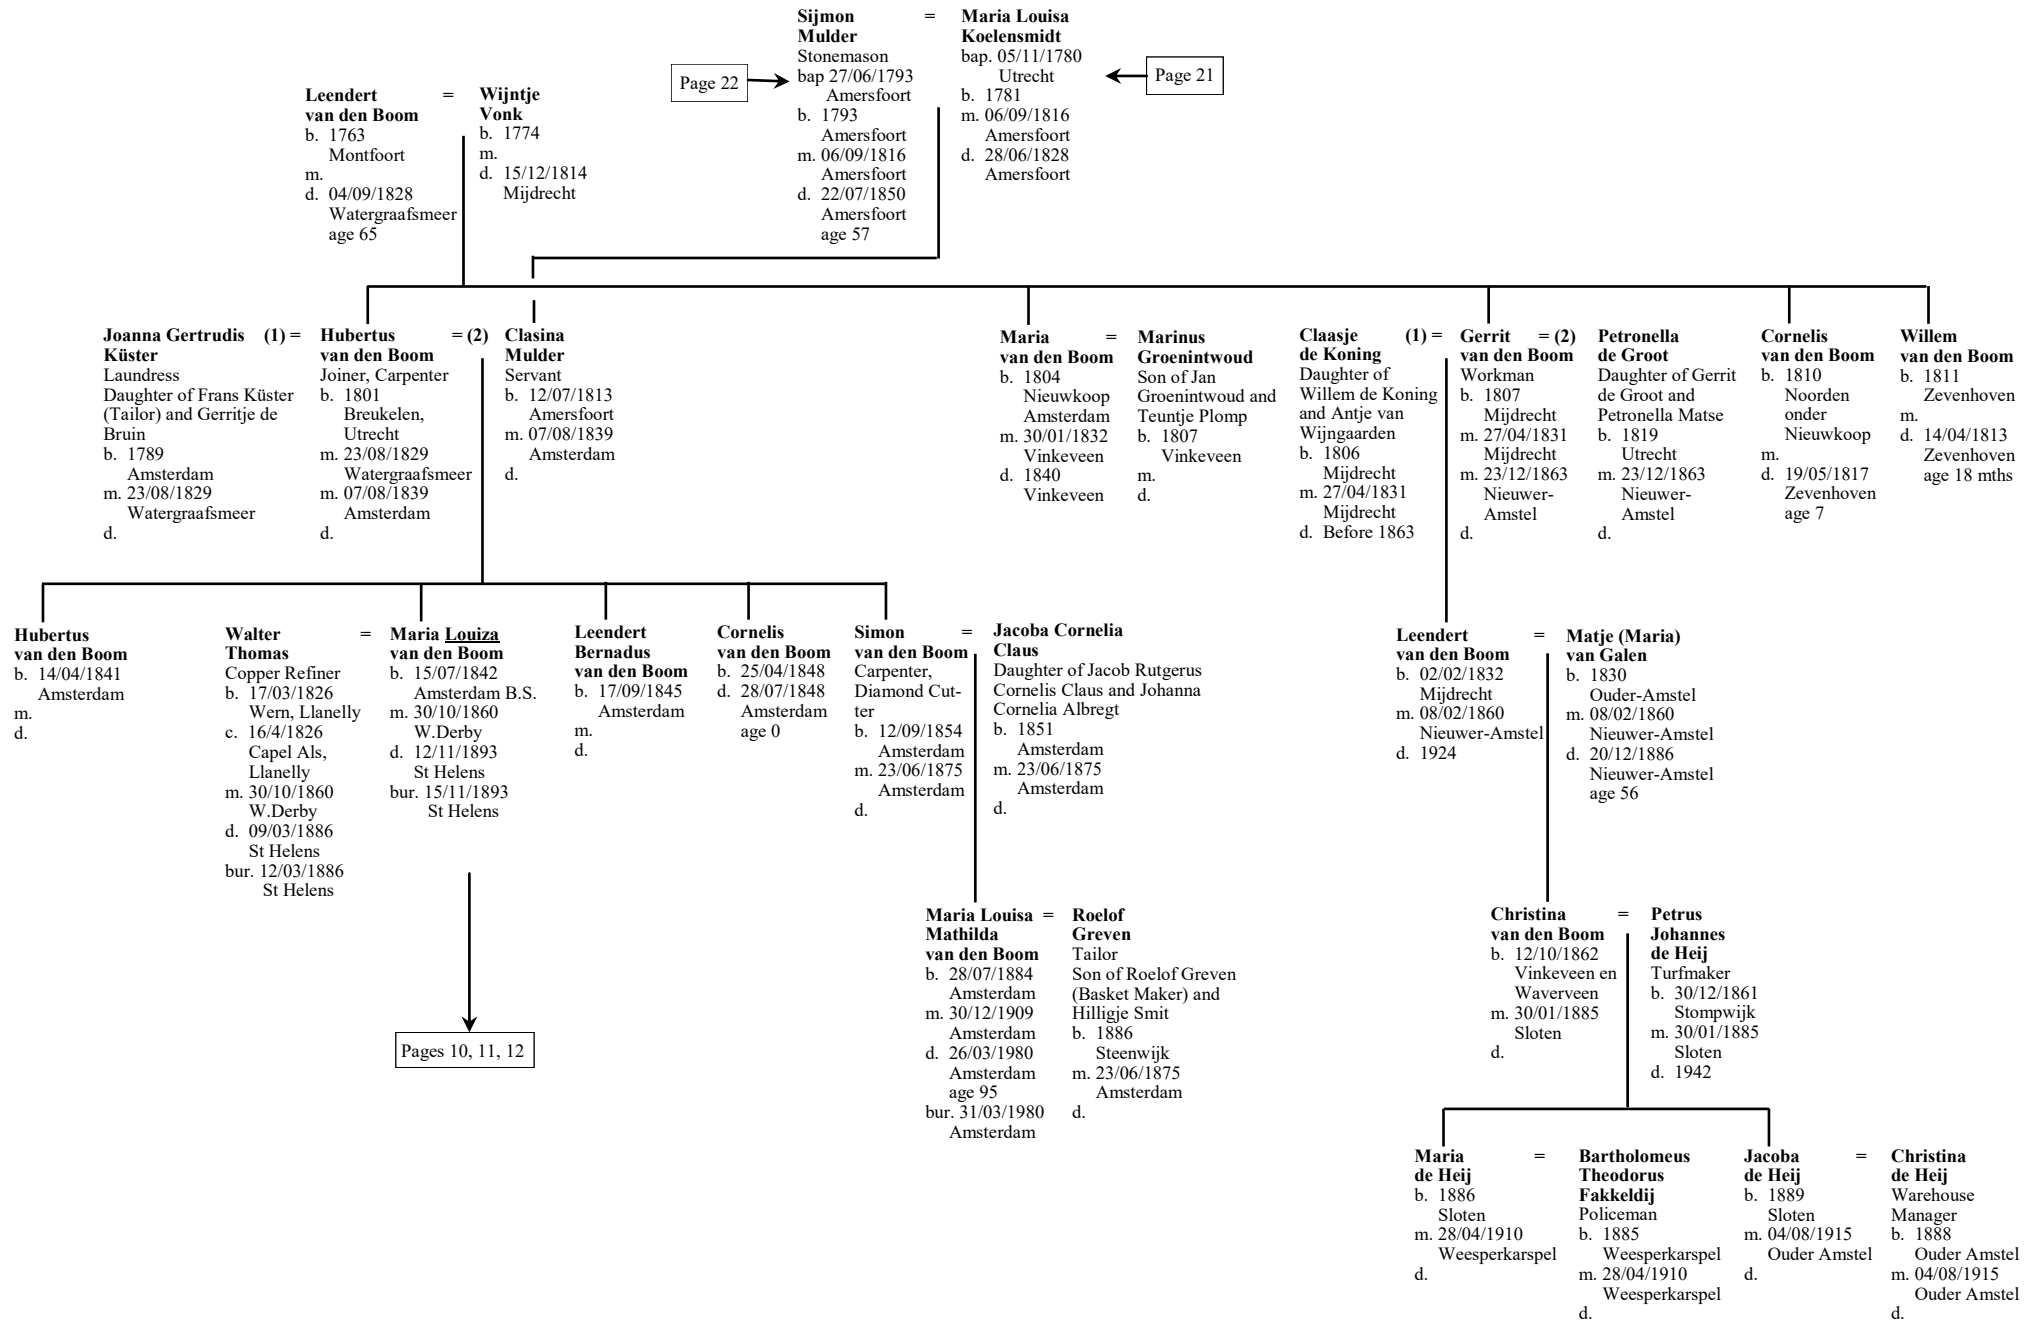

van den Boom Family