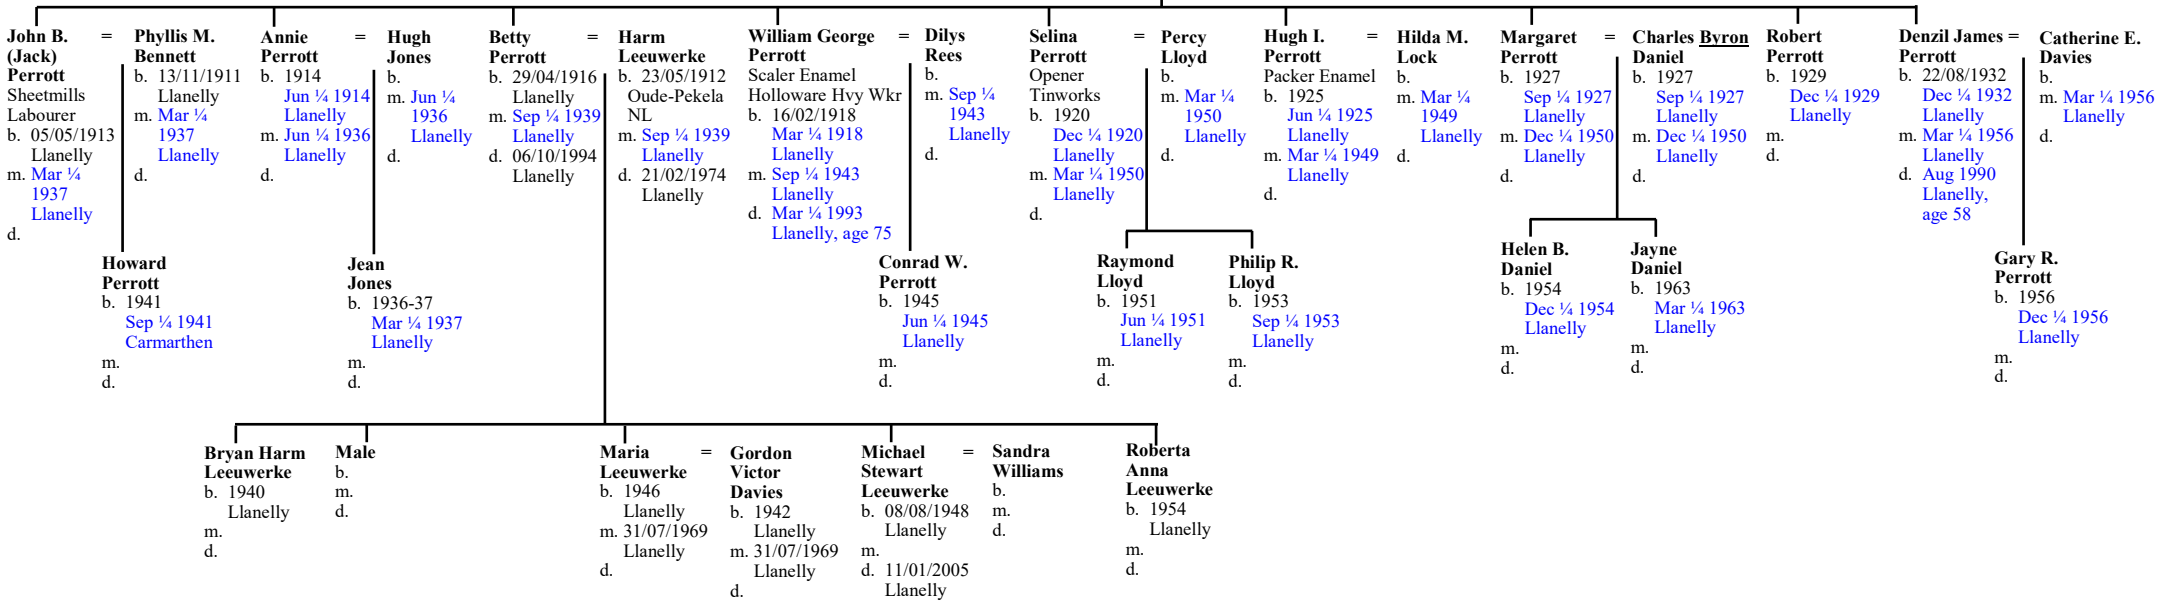

Page 3

Mary Maria Davies = Robert Henry Perrott
b. 01/01/1887 Llanelly Sep ¼ 1886
m. Dec ¼ 1912 Llanelly
d. Sep ¼ 1973 Llanelly age 86
m. Dec ¼ 1912 Llanelly
d. Sep ¼ 1935 Llanelly age 49