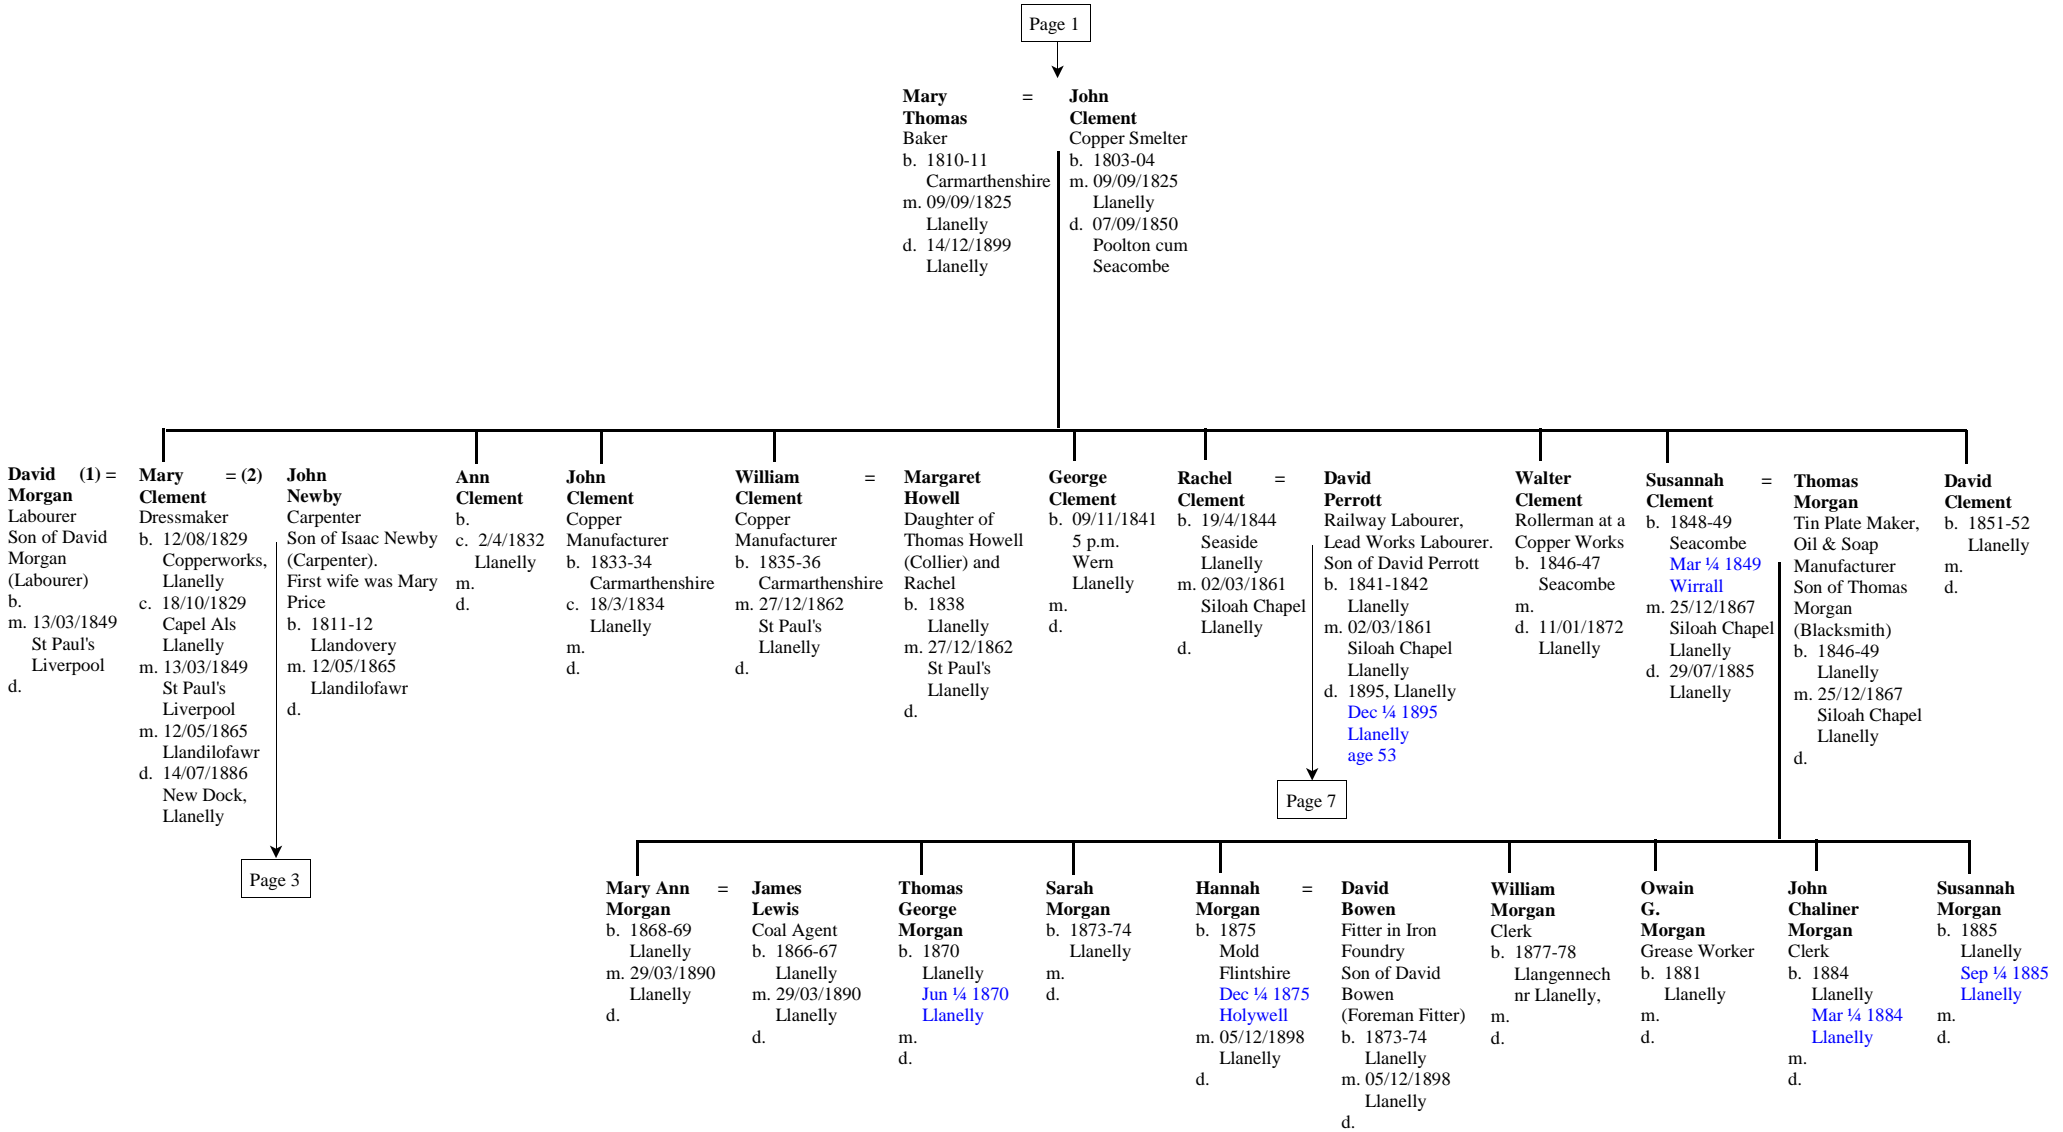

The Thomas Family Tree