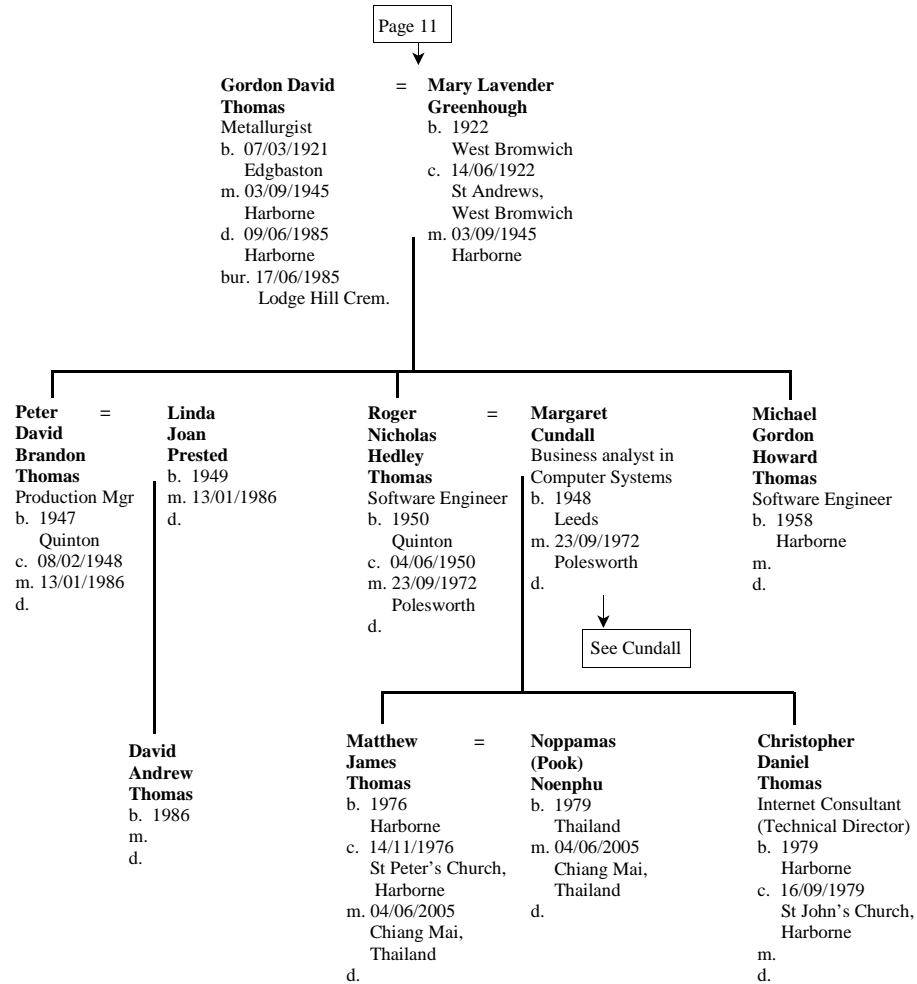

The Thomas Family Tree