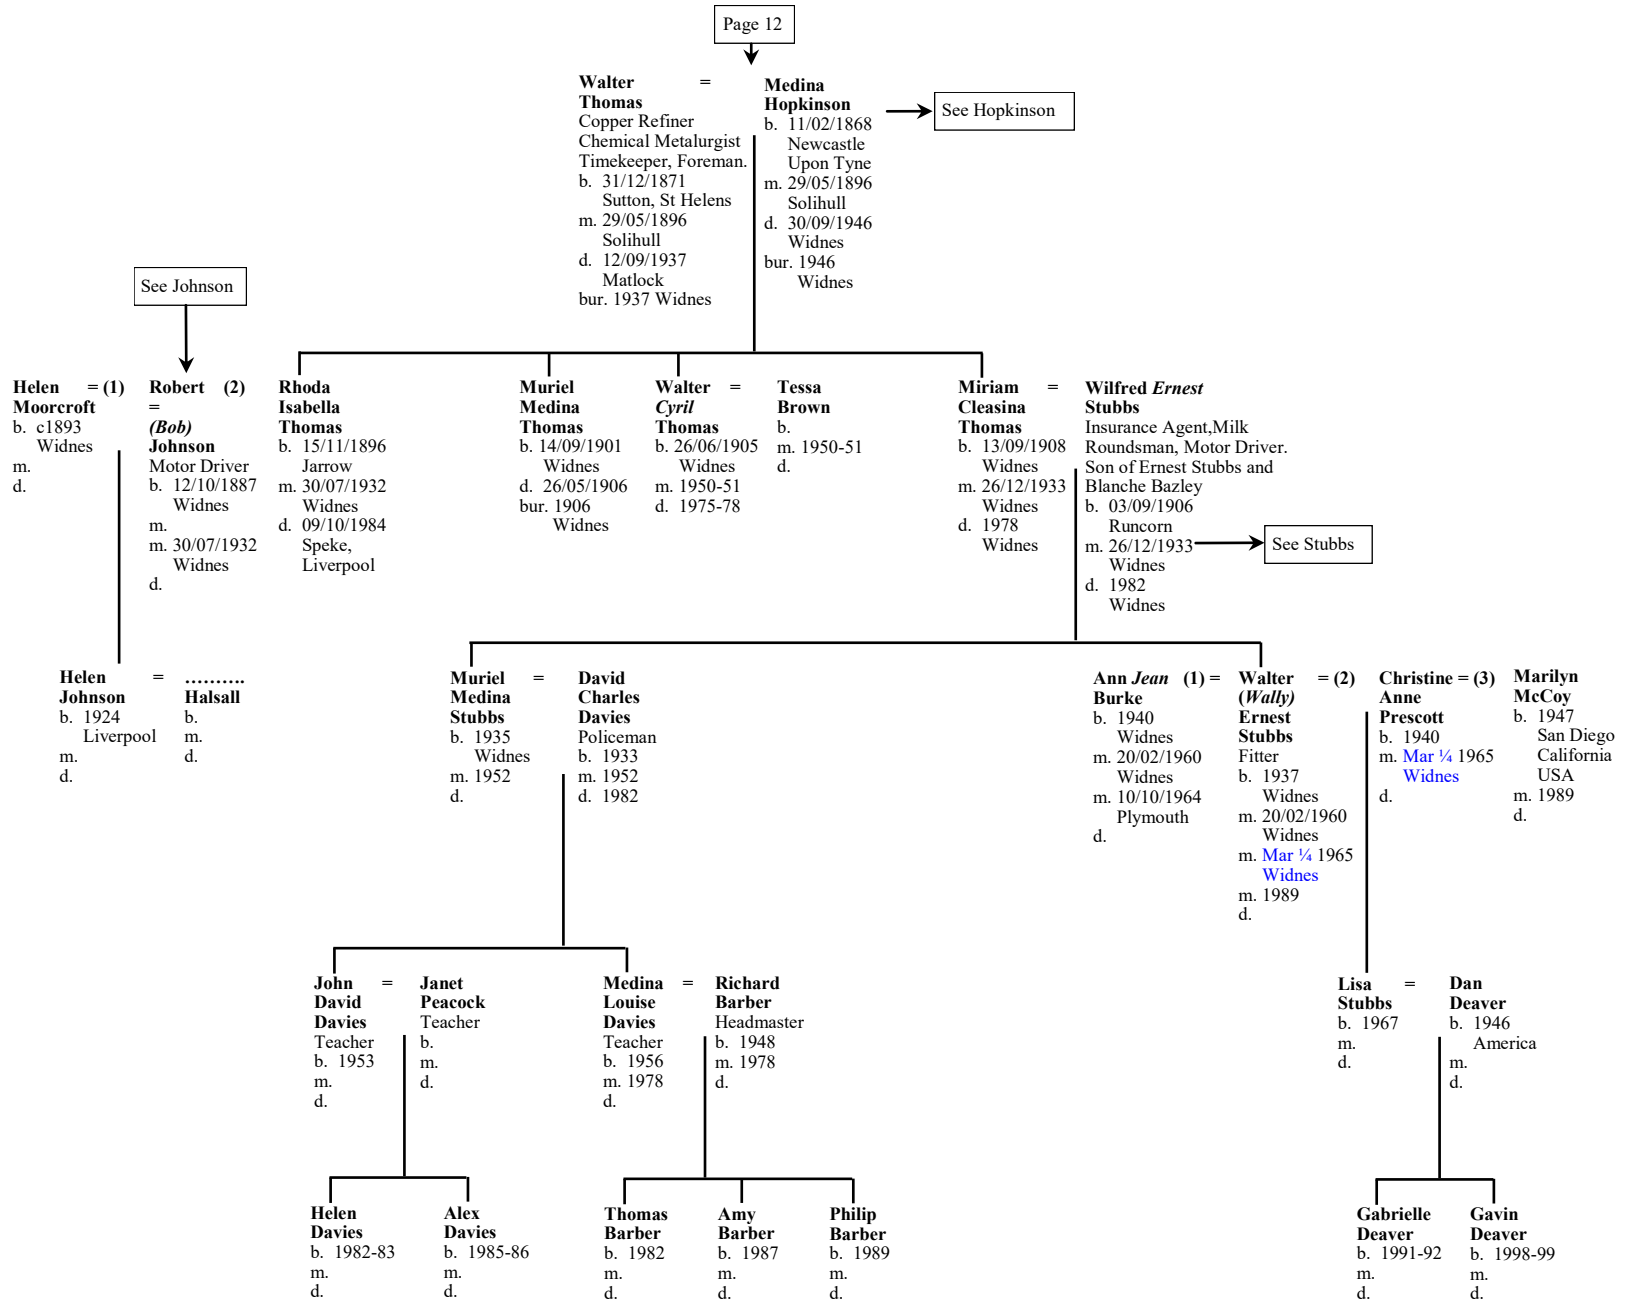

The Thomas Family Tree