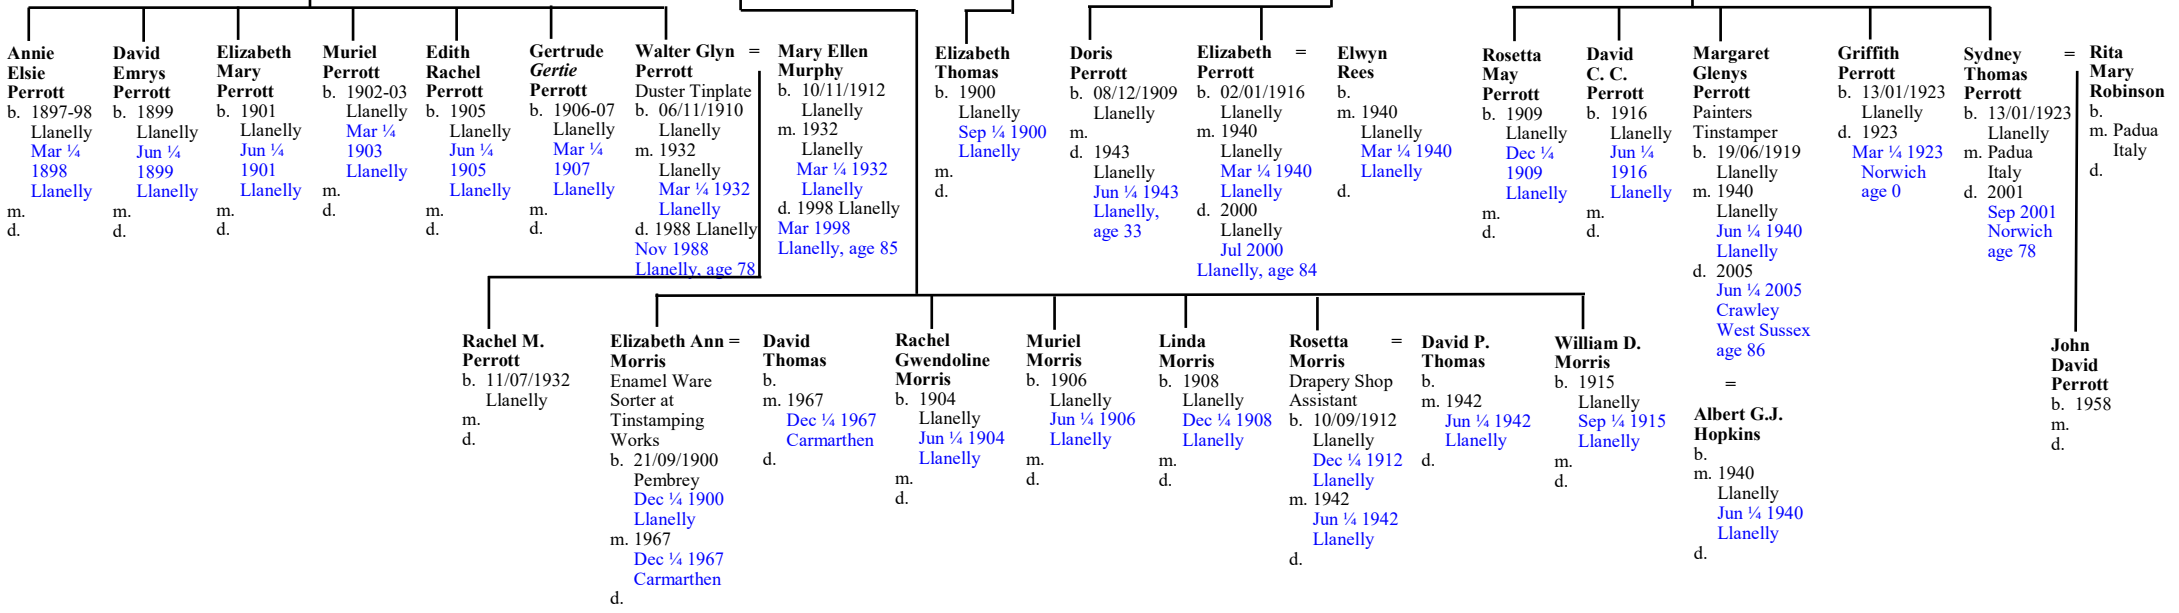

Page 2

Rachel Clement = **David Perrott**
b. 19/4/1844 Seaside Llanelly
m. 02/03/1861 Siloah Chapel Llanelly
d.
David Perrott
Railway Labourer, Lead Works Labourer.
Son of David Perrott (Pilot) and Rebecca
b. 1841-1842 Llanelly
m. 02/03/1861 Siloah Chapel Llanelly
d. 1895 Llanelly
Dec ¼ 1895 Llanelly, age 53

Page 7

Page 9

Walter Perrott = **Rachel Jones**
Furnaceman & Bar Mill Hand in Steel Works
b. 10/05/1872 Llanelly
m. 1897 Llanelly
Jun ¼ 1872 Llanelly
m. 1897 Llanelly
Jun ¼ 1897 Llanelly
d. 1949, Llanelly
Jun ¼ 1949 Llanelly, age 76

Martha A. Perrott = **Griffith Morris**
b. 13/08/1874 Llanelly
Sep ¼ 1874 Llanelly
m. 1898-99 Llanelly
Mar ¼ 1899 Llanelly
d.

Elizabeth Perrott = **William Thomas**
b. 1879-80 Llanelly
Mar ¼ 1880 Llanelly
m. 03/03/1900 Siloah Chapel Llanelly
d. 1900 Llanelly
Sep ¼ 1900 Llanelly, age 21

John Perrott = **Martha Jane Rees**
Steel Worker
b. 24/05/1882 Llanelly
Jun ¼ 1882 Llanelly
m. 18/07/1908 Moriah Baptist Chapel Station Rd Llanelly
d. 1943 Llanelly
Dec ¼ 1943 Llanelly, age 61

Thomas Perrott = **Elizabeth Roberts**
Labourer in Iron Foundry, Heater in Steelworks
b. 10/06/1884 Llanelly
m. 12/06/1909 Siloh Chapel Lakefield Rd Llanelly
d. 11/10/1963 Llanelly, age 79

Elizabeth Roberts
Daughter of Charles Roberts (Lead Worker)
b. 06/12/1885 m. 12/06/1909 Siloh Chapel Lakefield Rd Llanelly
d. 1961 Llanelly
Sep ¼ 1961 Llanelly, age 76