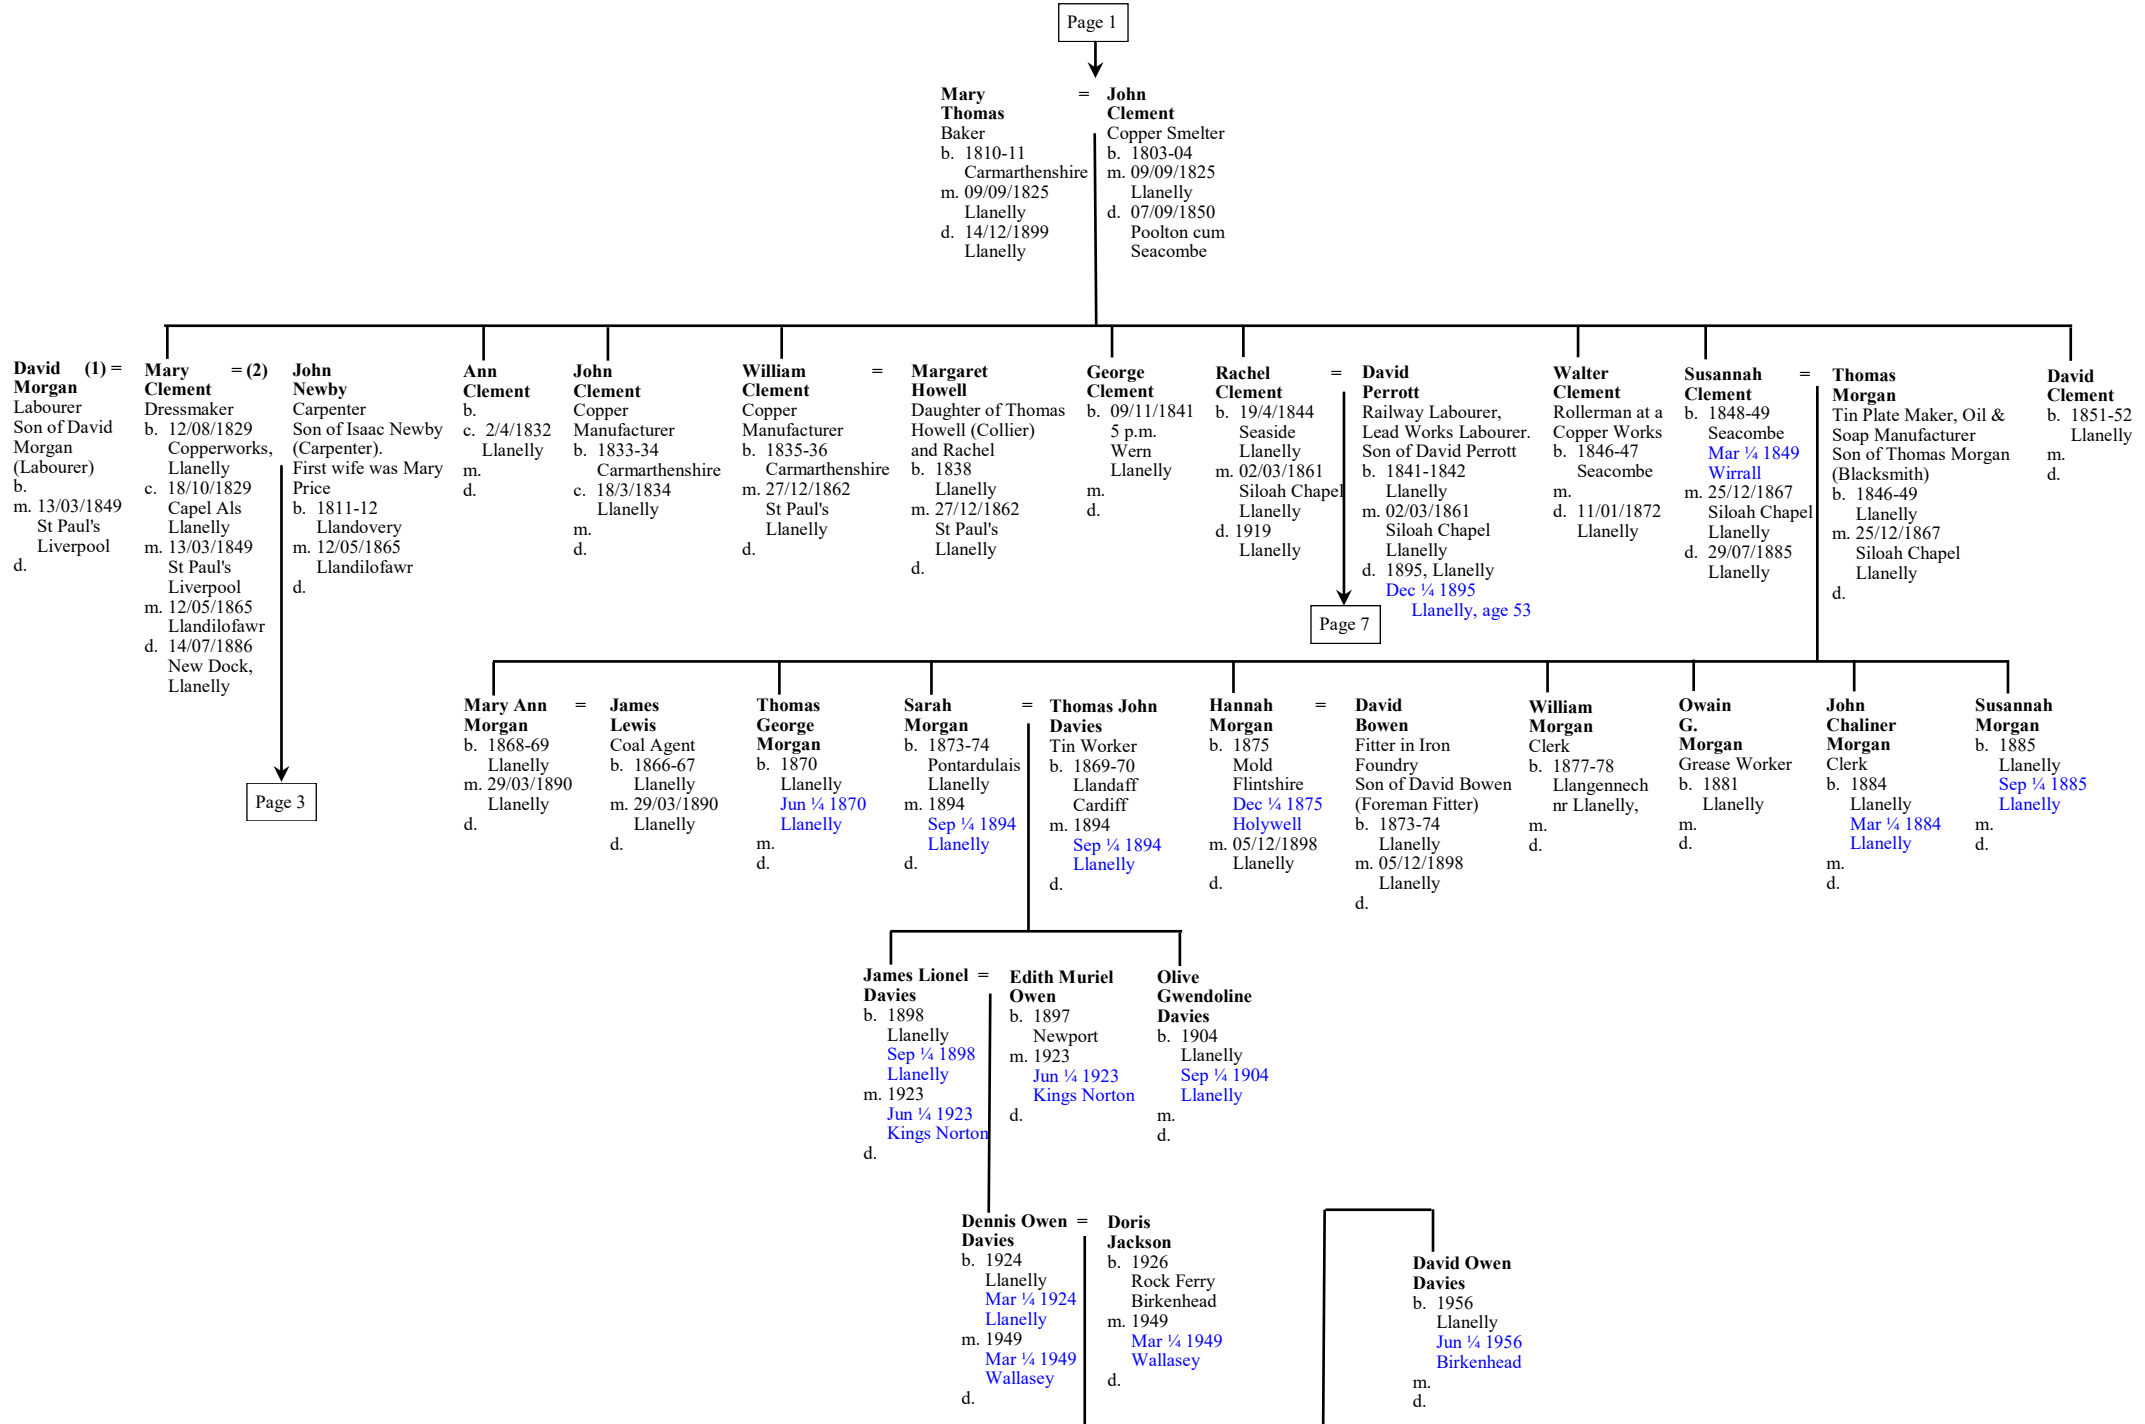

John Thomas = Mary Bowen (?)

Copper Refiner. b. 1791-93 Llanelli ? m. 28/8/1810 (?) Llanelli d. 08/04/1844 Poulton cum Seacombe bur. 11/04/1844 St Hilarys, Wallasey	b. 1786-87 Carmarthenshire m. 28/8/1810 (?) Llanelli d. 10/4/1856 Poulton cum Seacombe bur. 14/04/1856 St Hilarys, Wallasey
-----------------------------------------------------------------------------------------------------------------------------------------------------------------	--------------------------------------------------------------------------------------------------------------------------------------------------