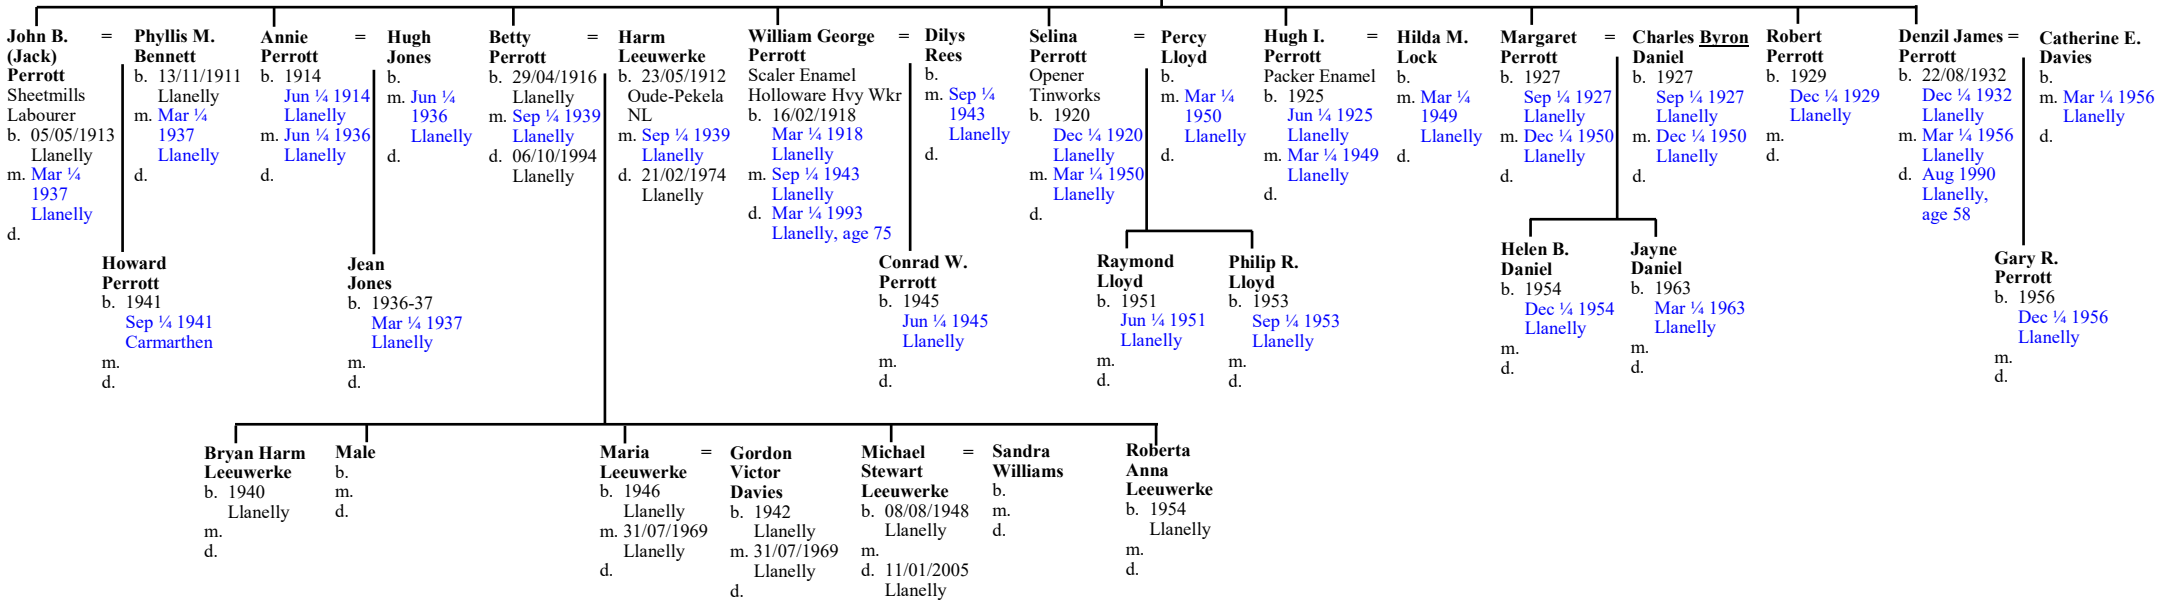

Page 3

Mary Maria Davies
b. 01/01/1887
Llanelly
m. Dec ¼ 1912
Llanelly
d. Sep ¼ 1973
Llanelly
age 86

=

Robert Henry Perrott
b. 1886
Llanelly
Sep ¼ 1886
Llanelly
m. Dec ¼ 1912
Llanelly
d. Sep ¼ 1935
Llanelly
age 49