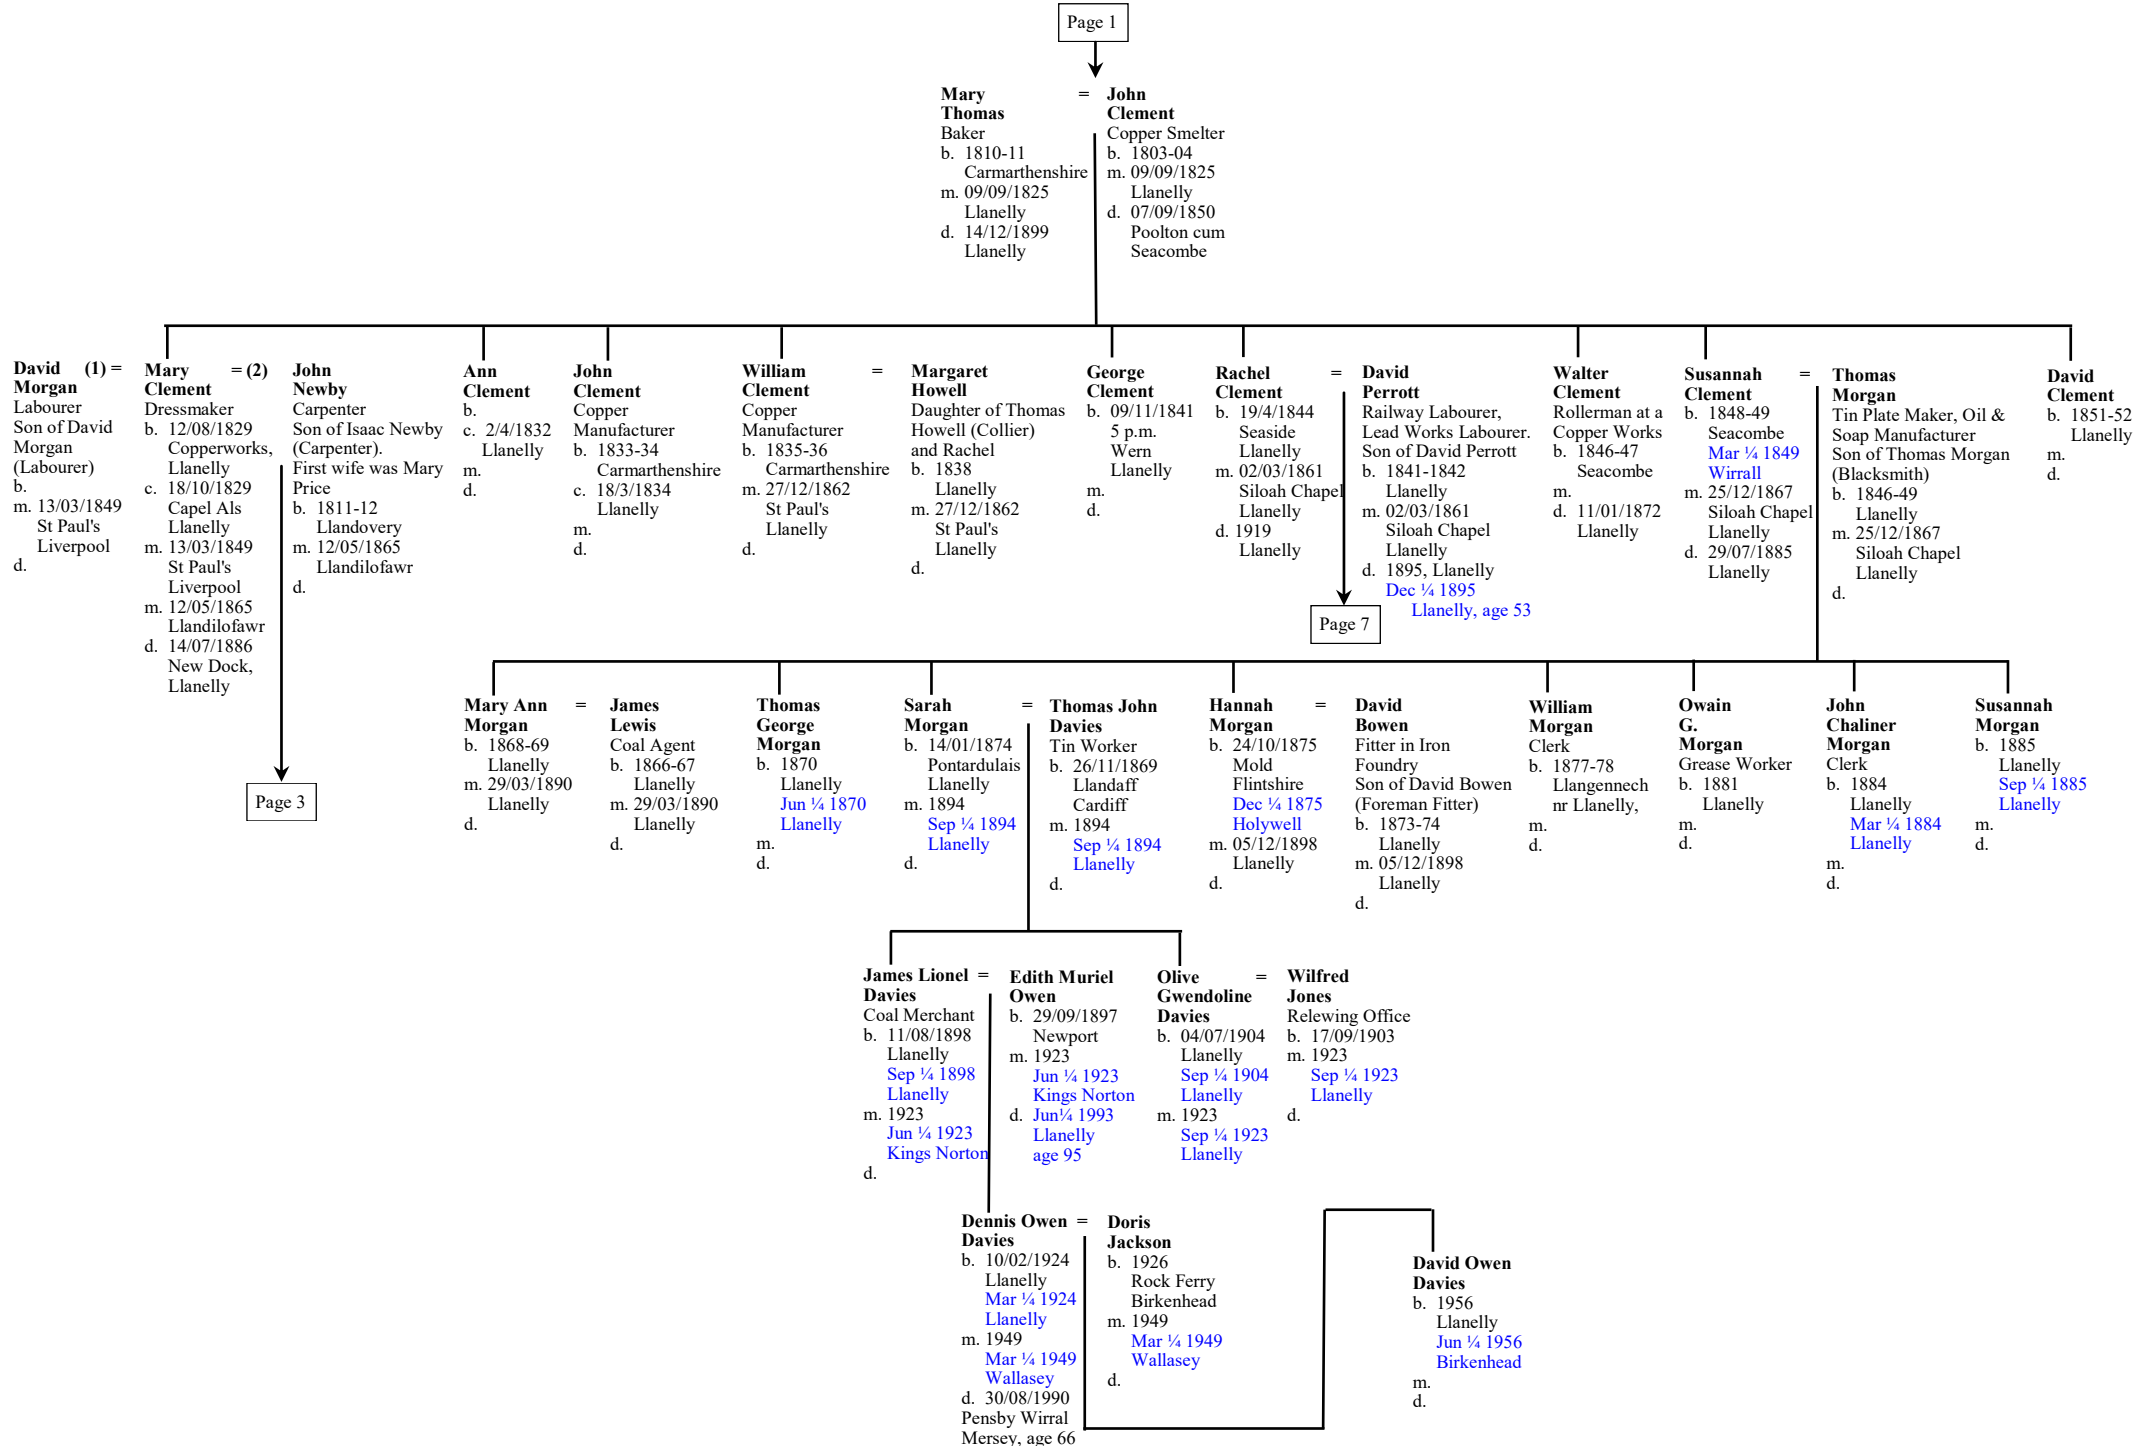

John Thomas = Mary Bowen (?)

Copper Refiner. b. 1791-93 Llanelli ? m. 28/08/1812 Llanelli d. 08/04/1844 Poulton cum Seacombe bur. 11/04/1844 St Hilarys, Wallasey	b. 1786-87 Carmarthenshire m. 28/08/1812 Llanelli d. 10/4/1856 Poulton cum Seacombe bur. 14/04/1856 St Hilarys, Wallasey
--	---