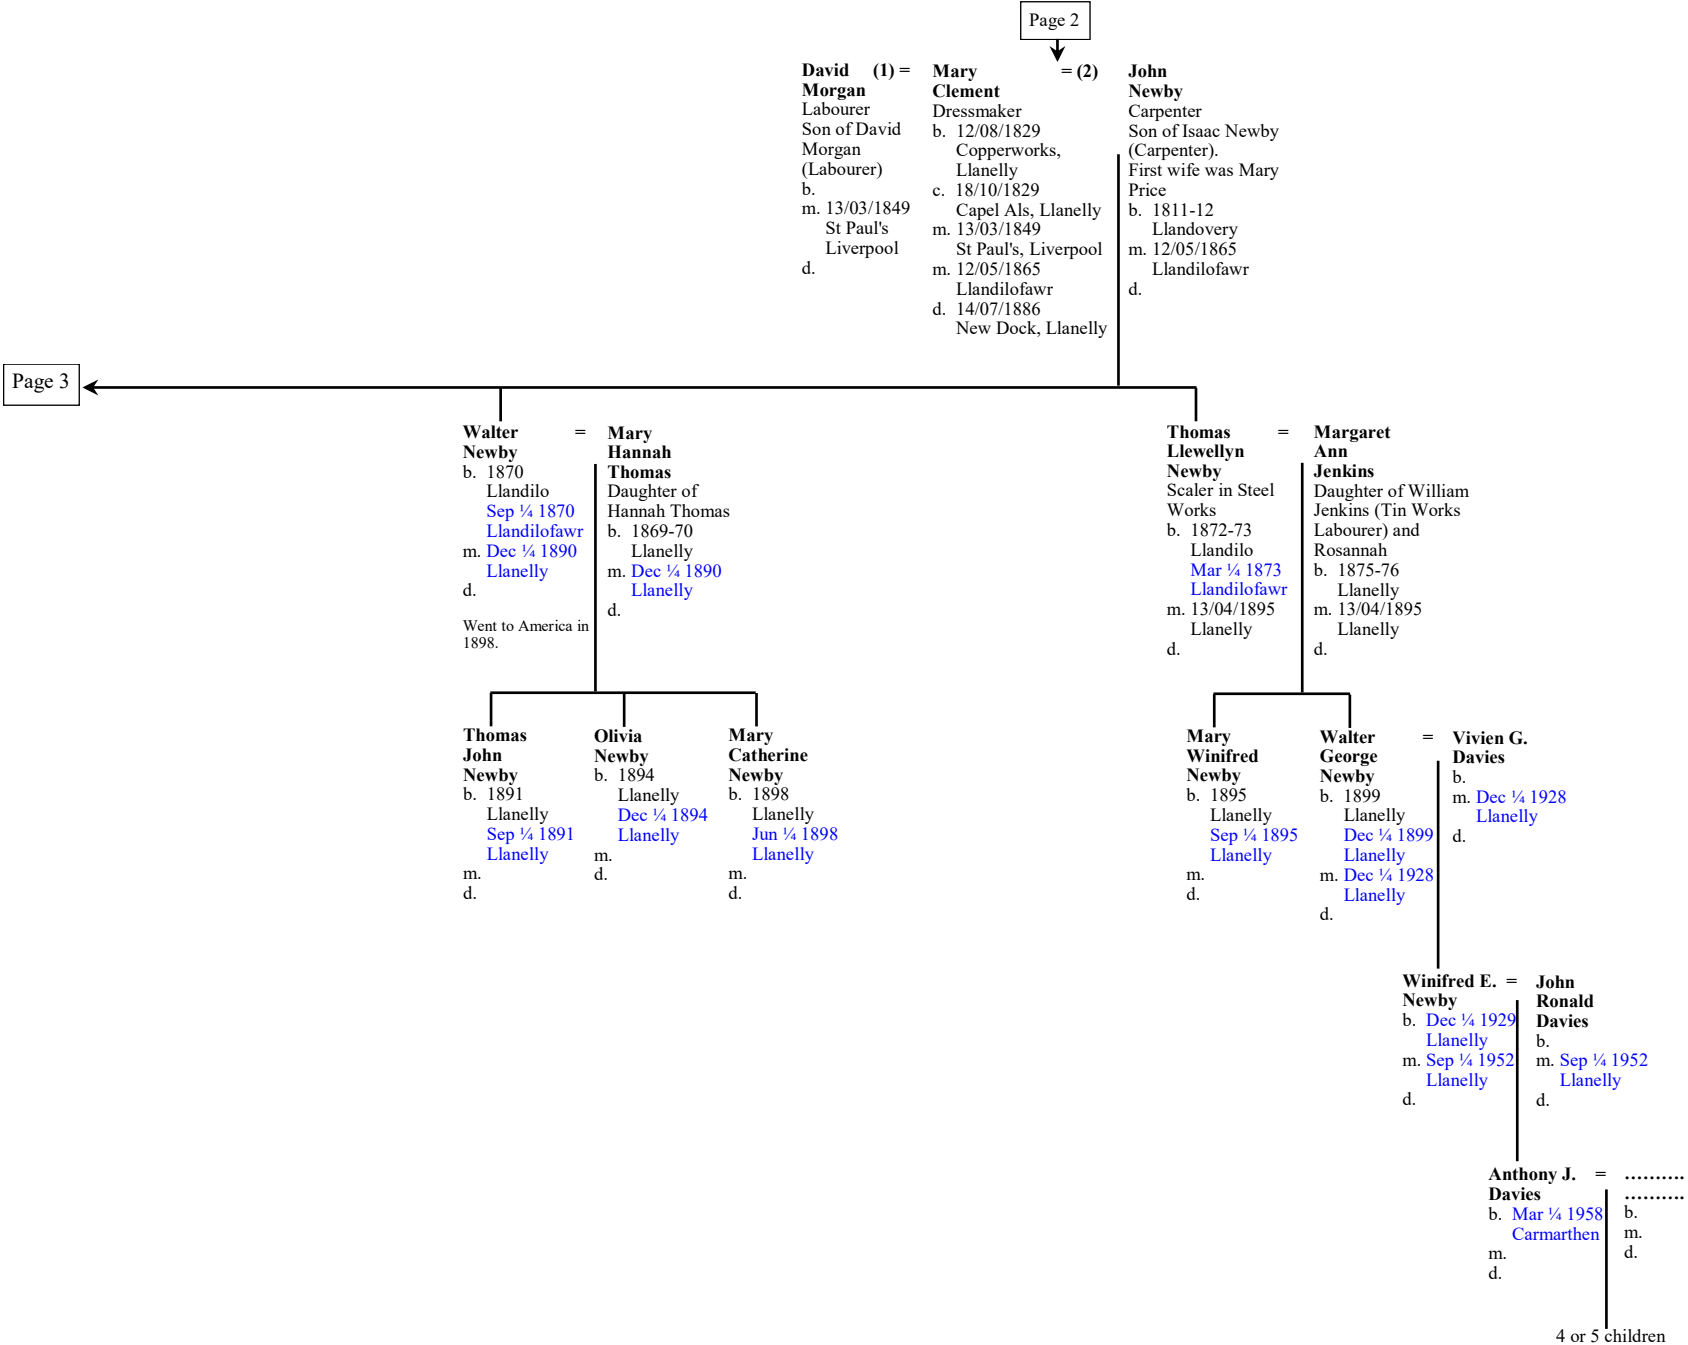

The Thomas Family Tree