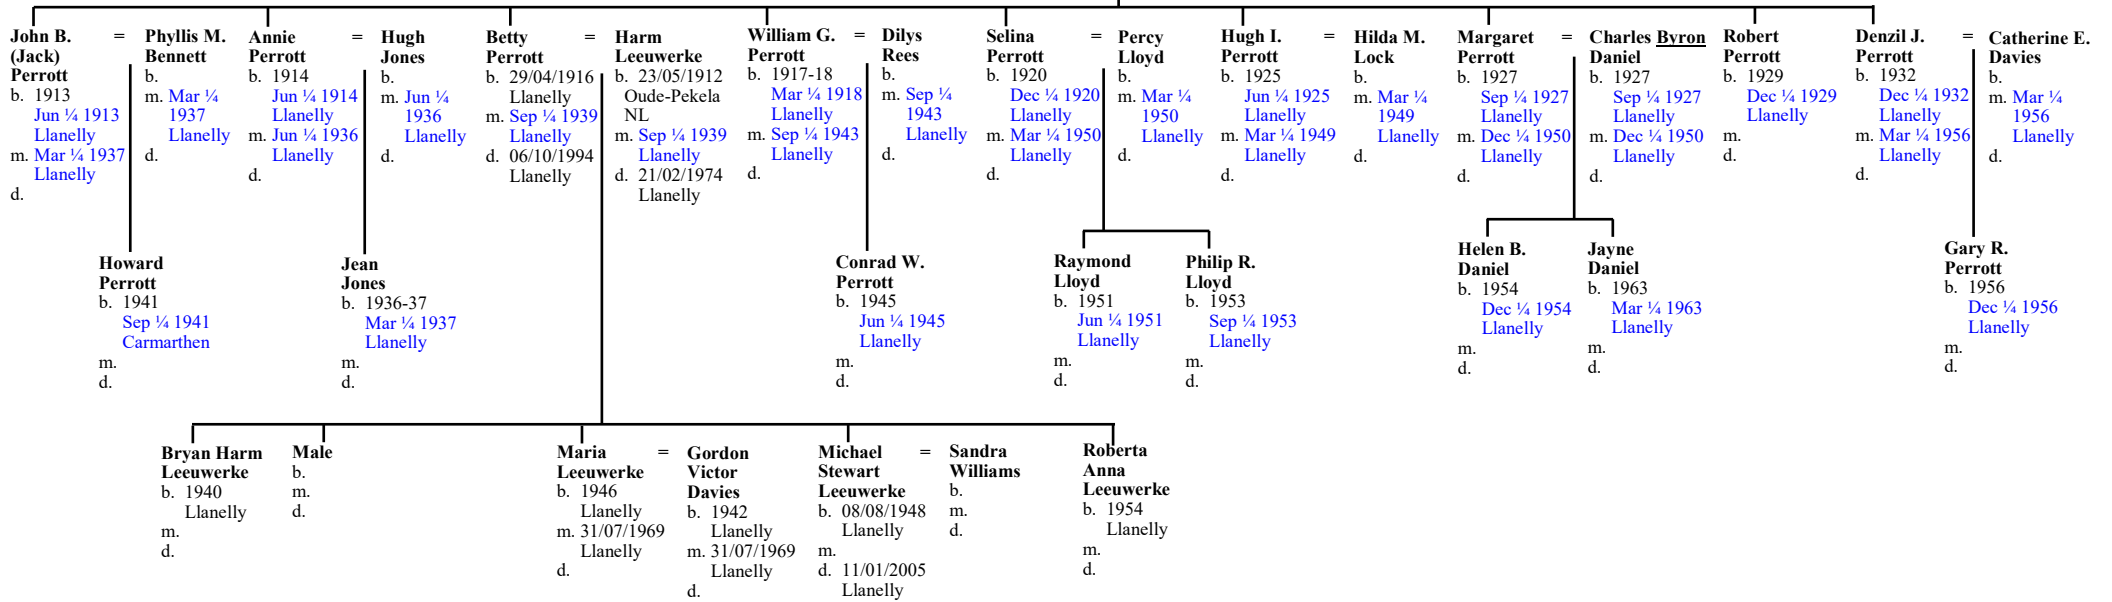

Page 3

Mary Maria Davies = Robert Henry Perrott
b. 1886-87 Llanelly m. Dec ¼ 1912 Llanelly d.
b. 1886 Llanelly m. Dec ¼ 1912 Llanelly d.