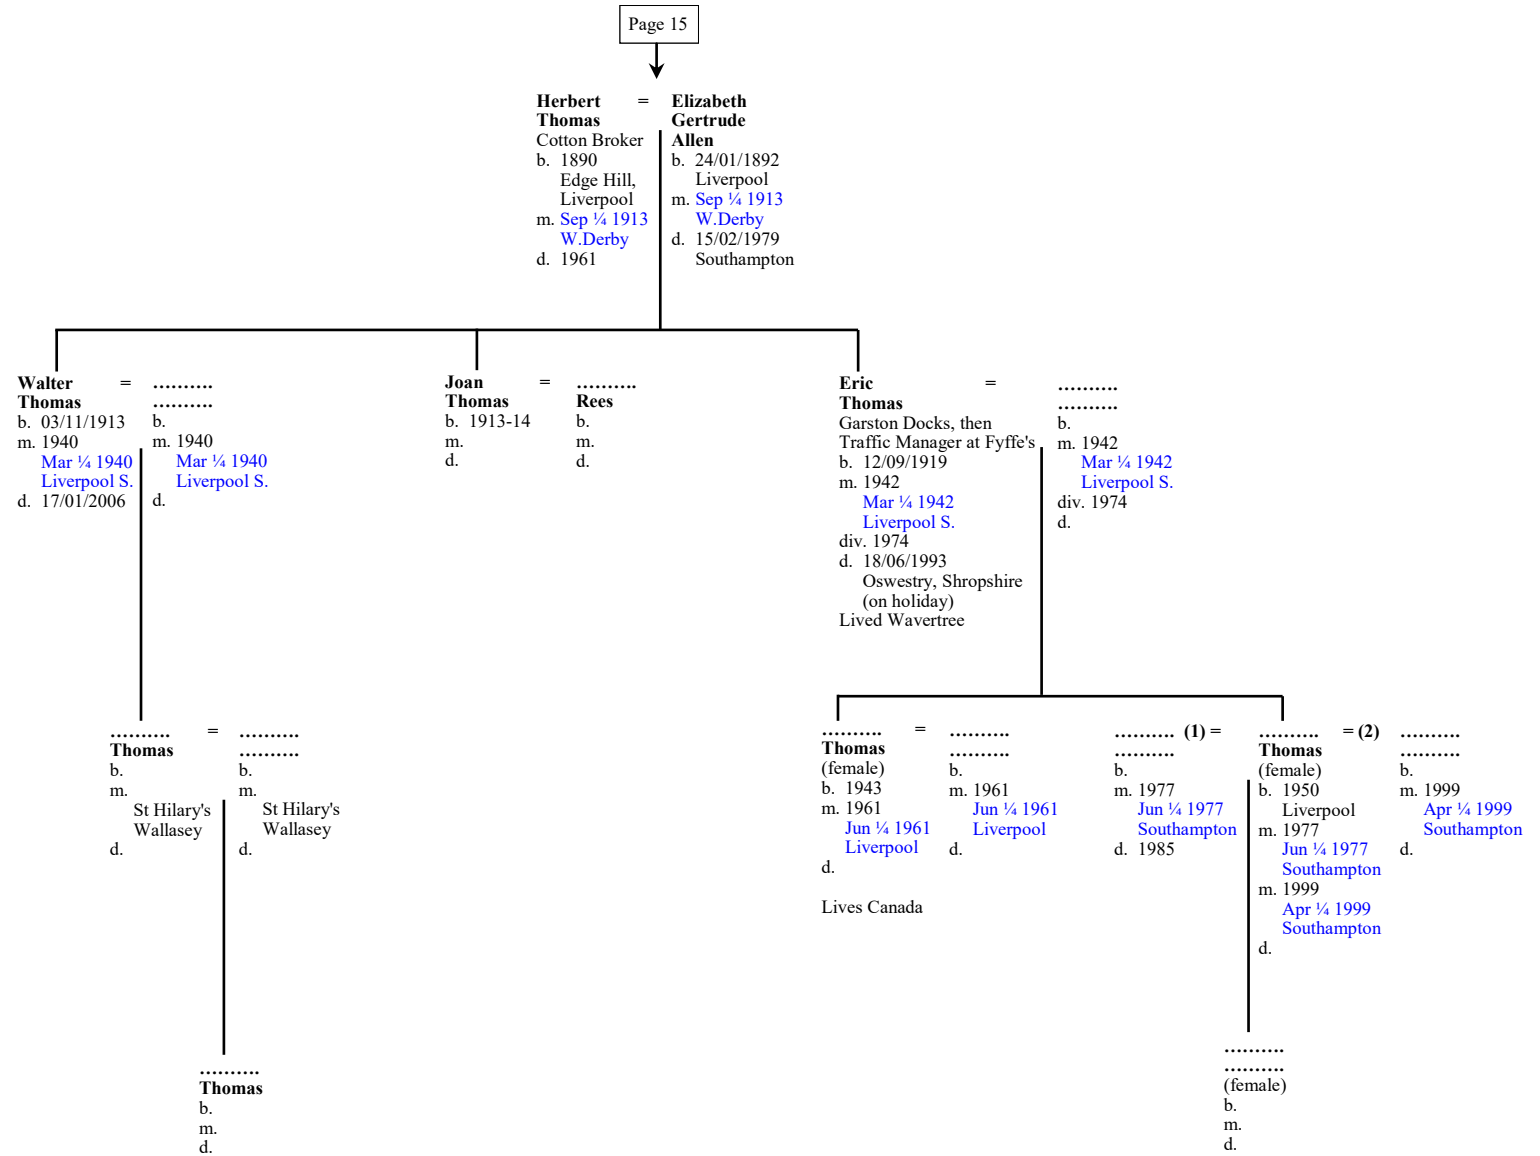

**Patricia**  
**Spencer**  
 b. 1954  
 Mar ¼ 1954  
 Liverpool S.  
 m.  
 d.

**Joseph**  
**Spencer**  
 b. 1961  
 Mar ¼ 1961  
 Liverpool S.  
 m.  
 d.

The Thomas Family Tree

The Thomas Family Tree