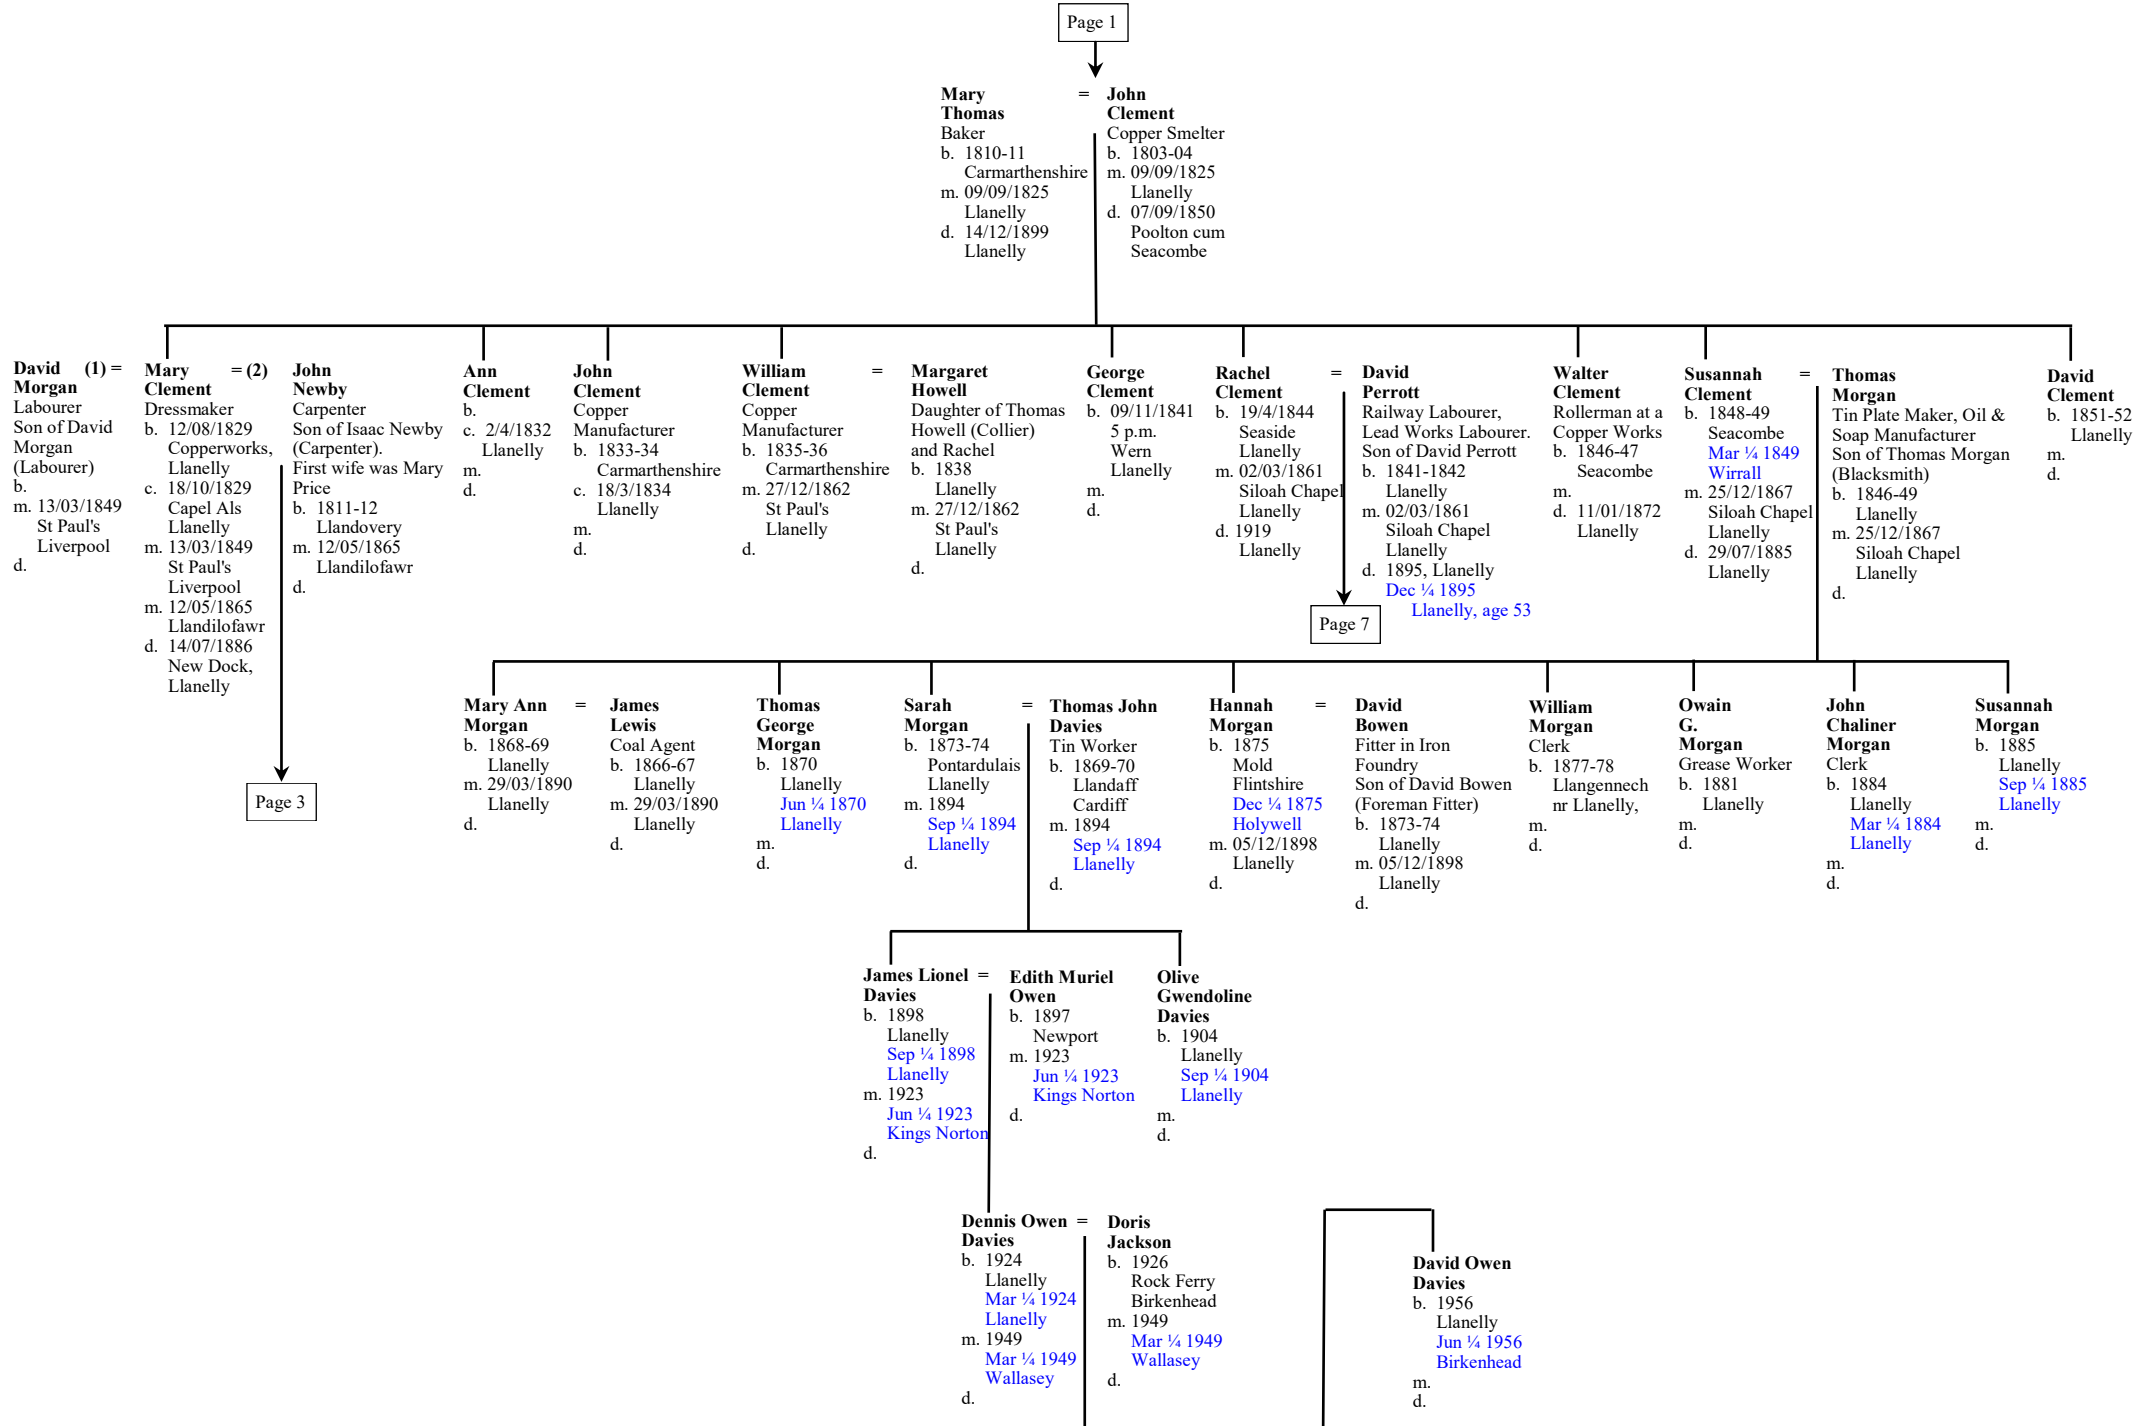

**John Thomas = Mary Bowen (?)**

Copper Refiner. b. 1791-93 Llanelli ? m. 28/8/1810 (?) Llanelli d. 08/04/1844 Poulton cum Seacombe bur. 11/04/1844 St Hilarys, Wallasey	b. 1786-87 Carmarthenshire m. 28/8/1810 (?) Llanelli d. 10/4/1856 Poulton cum Seacombe bur. 14/04/1856 St Hilarys, Wallasey
---	--