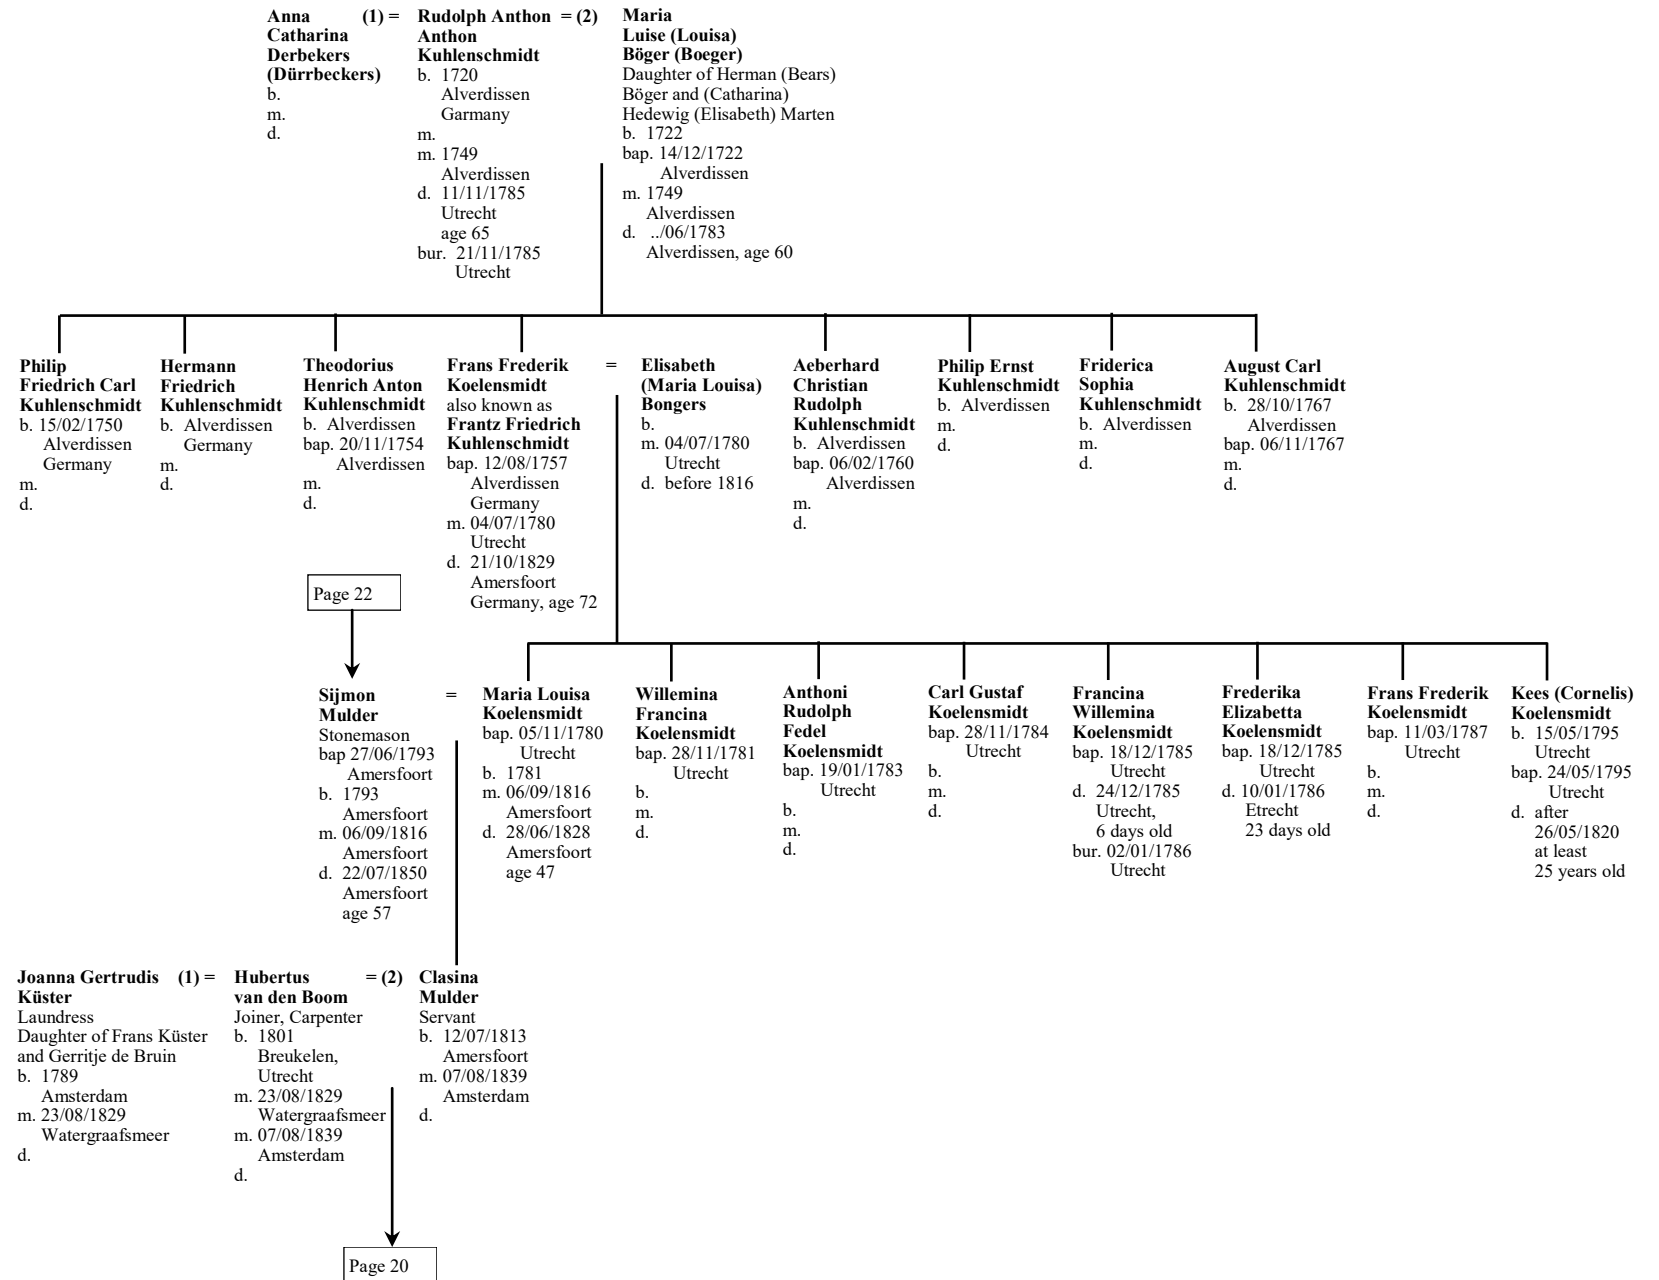

Koelensmidt Family