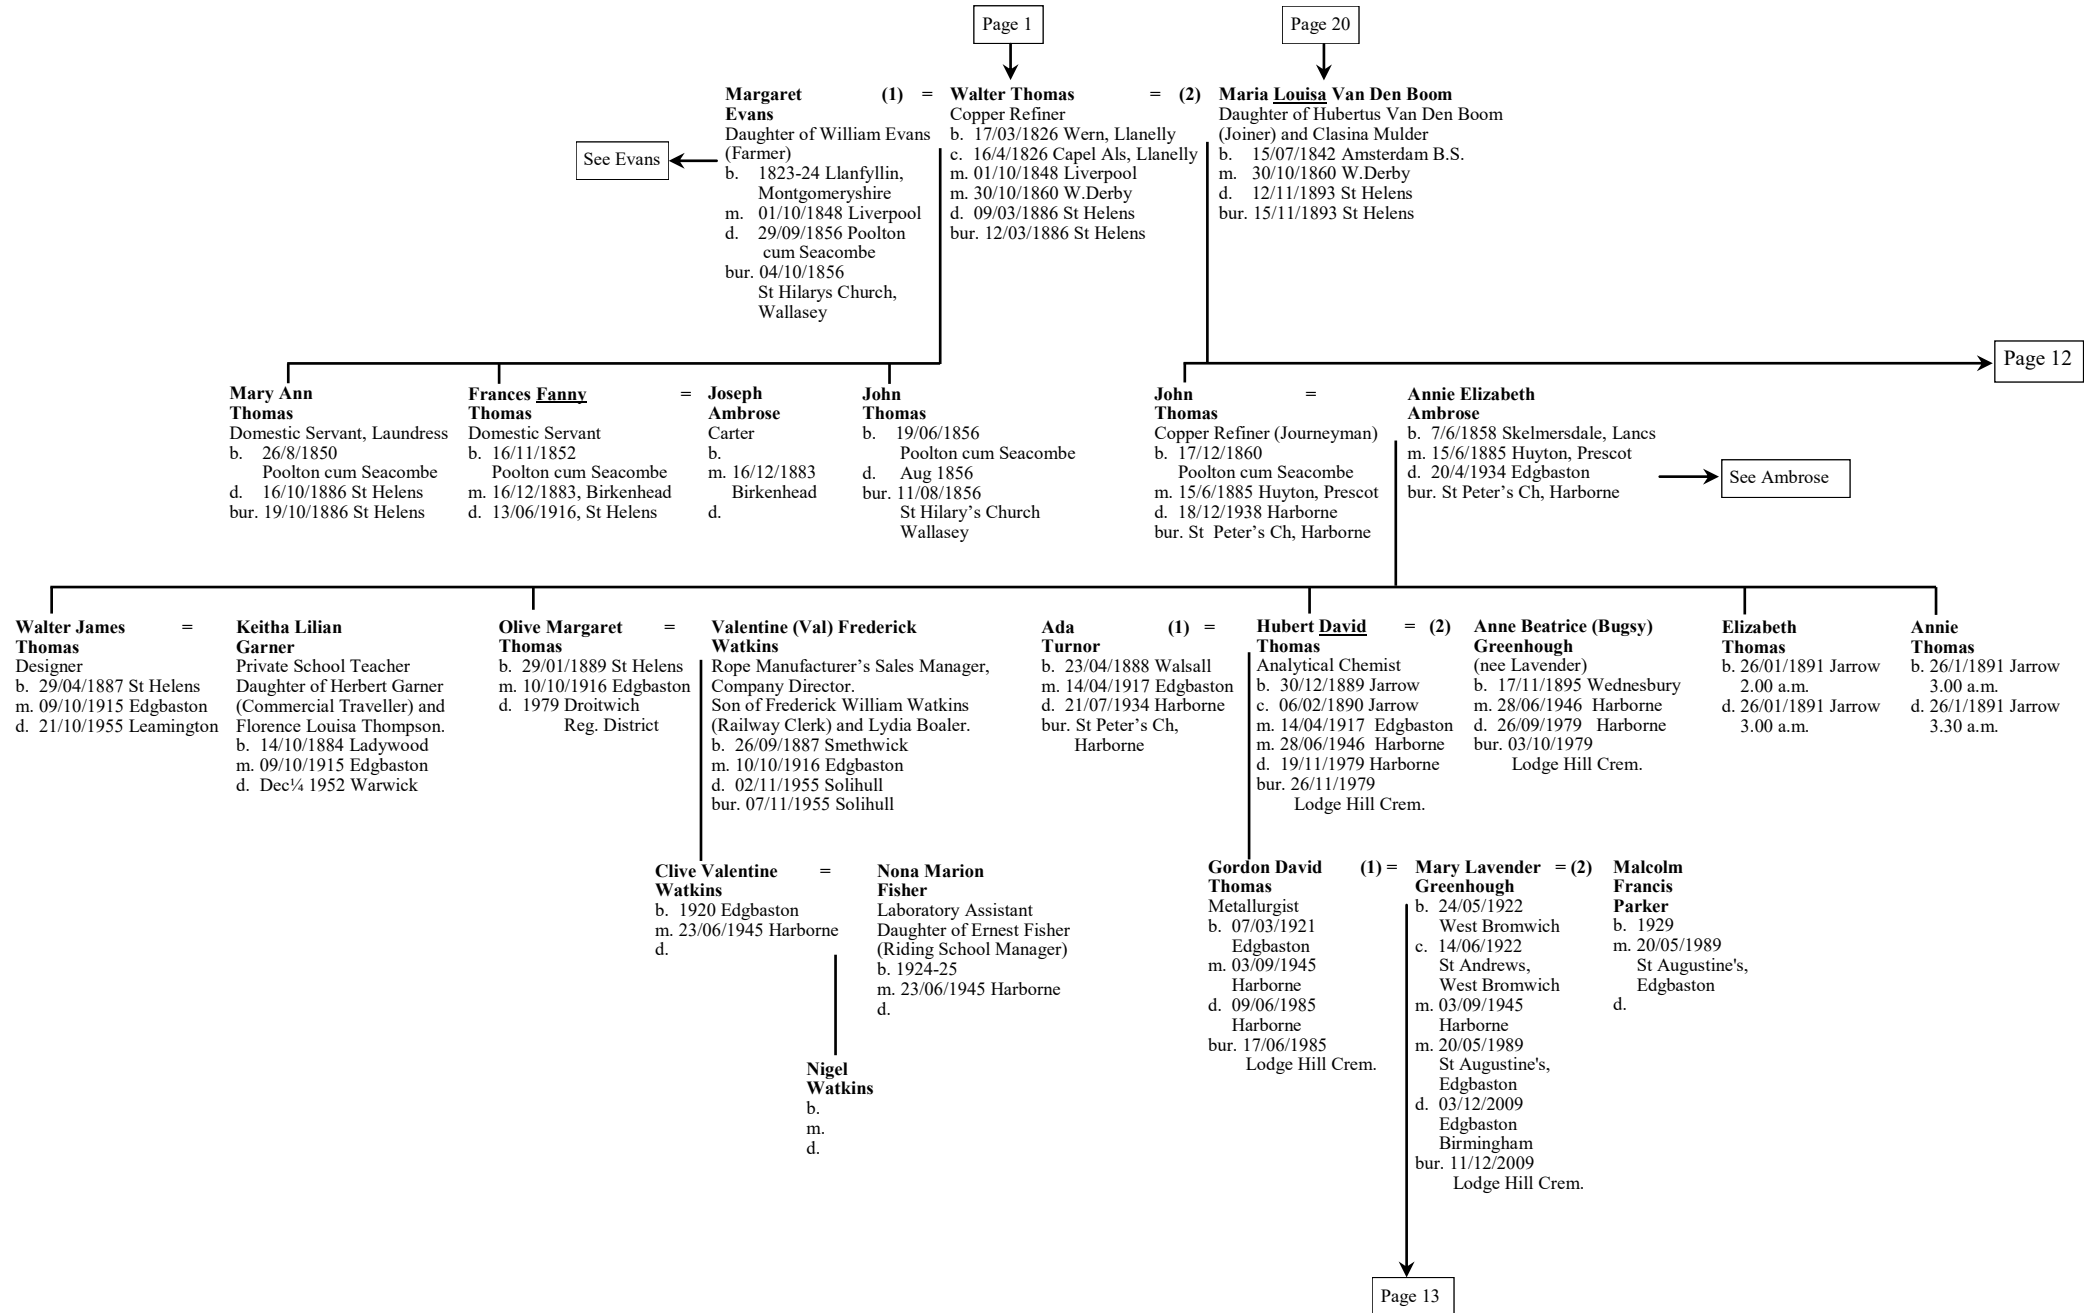

Page 7

Rita Mary Robinson
 b. m. Padua Italy
 d.

The Thomas Family Tree

Page 1

Summary Page
See pages 11 to 14
for details

Page 1

Page 20

<p>Margaret (1) = Evans Daughter of William Evans (Farmer) b. 1823-24 Llanfyllin, Montgomeryshire m. 01/10/1848 Liverpool d. 29/09/1856 Poolton cum Seacombe bur. 04/10/1856 St Hilarys Church, Wallasey</p>	<p>Walter = (2) Thomas Copper Refiner b. 17/03/1826 Wern, Llanelly c. 16/4/1826 Capel Als, Llanelly m. 01/10/1848 Liverpool m. 30/10/1860 W.Derby d. 09/03/1886 St Helens bur. 12/03/1886 St Helens</p>	<p>Maria Louisa Van Den Boom Daughter of Hubertus Van Den Boom (Joiner) and Clasina Mulder b. 15/07/1842 Amsterdam B.S. m. 30/10/1860 W.Derby d. 12/11/1893 St Helens bur. 15/11/1893 St Helens</p>
---------------------------------------------------------------------------------------------------------------------------------------------------------------------------------------------------------------------------------------------------------	--------------------------------------------------------------------------------------------------------------------------------------------------------------------------------------------------------------------------------------------------------------------	------------------------------------------------------------------------------------------------------------------------------------------------------------------------------------------------------------------------------------------------