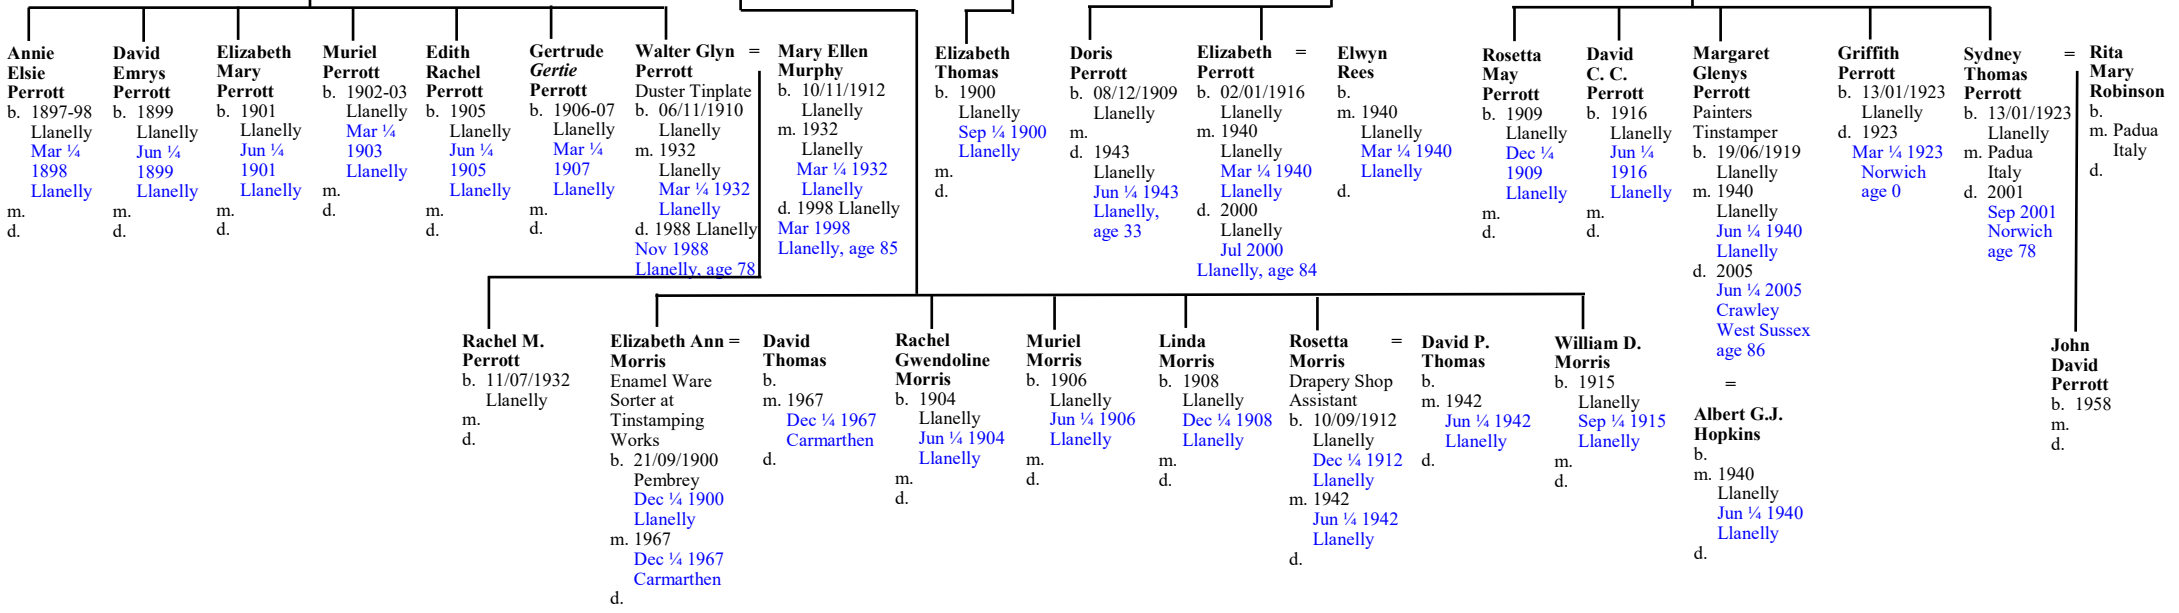

Page 2

Rachel Clement = **David Perrott**
b. 19/4/1844 Seaside Llanelly
m. 02/03/1861 Siloah Chapel Llanelly
d.
David Perrott
Railway Labourer, Lead Works Labourer.
Son of David Perrott (Pilot) and Rebecca
b. 1841-1842 Llanelly
m. 02/03/1861 Siloah Chapel Llanelly
d. 1895 Llanelly
Dec ¼ 1895 Llanelly, age 53

Page 7

Page 9

Walter Perrott = **Rachel Jones**
Furnaceman & Bar Mill Hand in Steel Works
b. 10/05/1872 Llanelly
Jun ¼ 1872 Llanelly
m. 1897 Llanelly
Jun ¼ 1897 Llanelly
d. 1949, Llanelly
Jun ¼ 1949 Llanelly, age 76

Martha A. Perrott = **Griffith Morris**
b. 13/08/1874 Llanelly
Sep ¼ 1874 Llanelly
m. 1898-99 Llanelly
Mar ¼ 1899 Llanelly
d.

Elizabeth Perrott = **William Thomas**
b. 1879-80 Llanelly
Mar ¼ 1880 Llanelly
m. 03/03/1900 Siloah Chapel Seaside Llanelly
d. 1900 Llanelly
Sep ¼ 1900 Llanelly, age 21

John Perrott = **Martha Jane Rees**
Steel Worker
b. 24/05/1882 Llanelly
Jun ¼ 1882 Llanelly
m. 18/07/1908 Moriah Baptist Chapel Station Rd Llanelly
d. 1943 Llanelly
Dec ¼ 1943 Llanelly, age 61

Thomas Perrott = **Elizabeth Roberts**
Labourer in Iron Foundry, Heater in Steelworks
b. 10/06/1884 Llanelly
m. 12/06/1909 Siloh Chapel Lakefield Rd Llanelly
d. 11/10/1963 Llanelly, age 79

Elizabeth Roberts
Daughter of Charles Roberts (Lead Worker)
b. 06/12/1885 m. 12/06/1909 Siloh Chapel Lakefield Rd Llanelly
d. 1961 Llanelly
Sep ¼ 1961 Llanelly, age 76