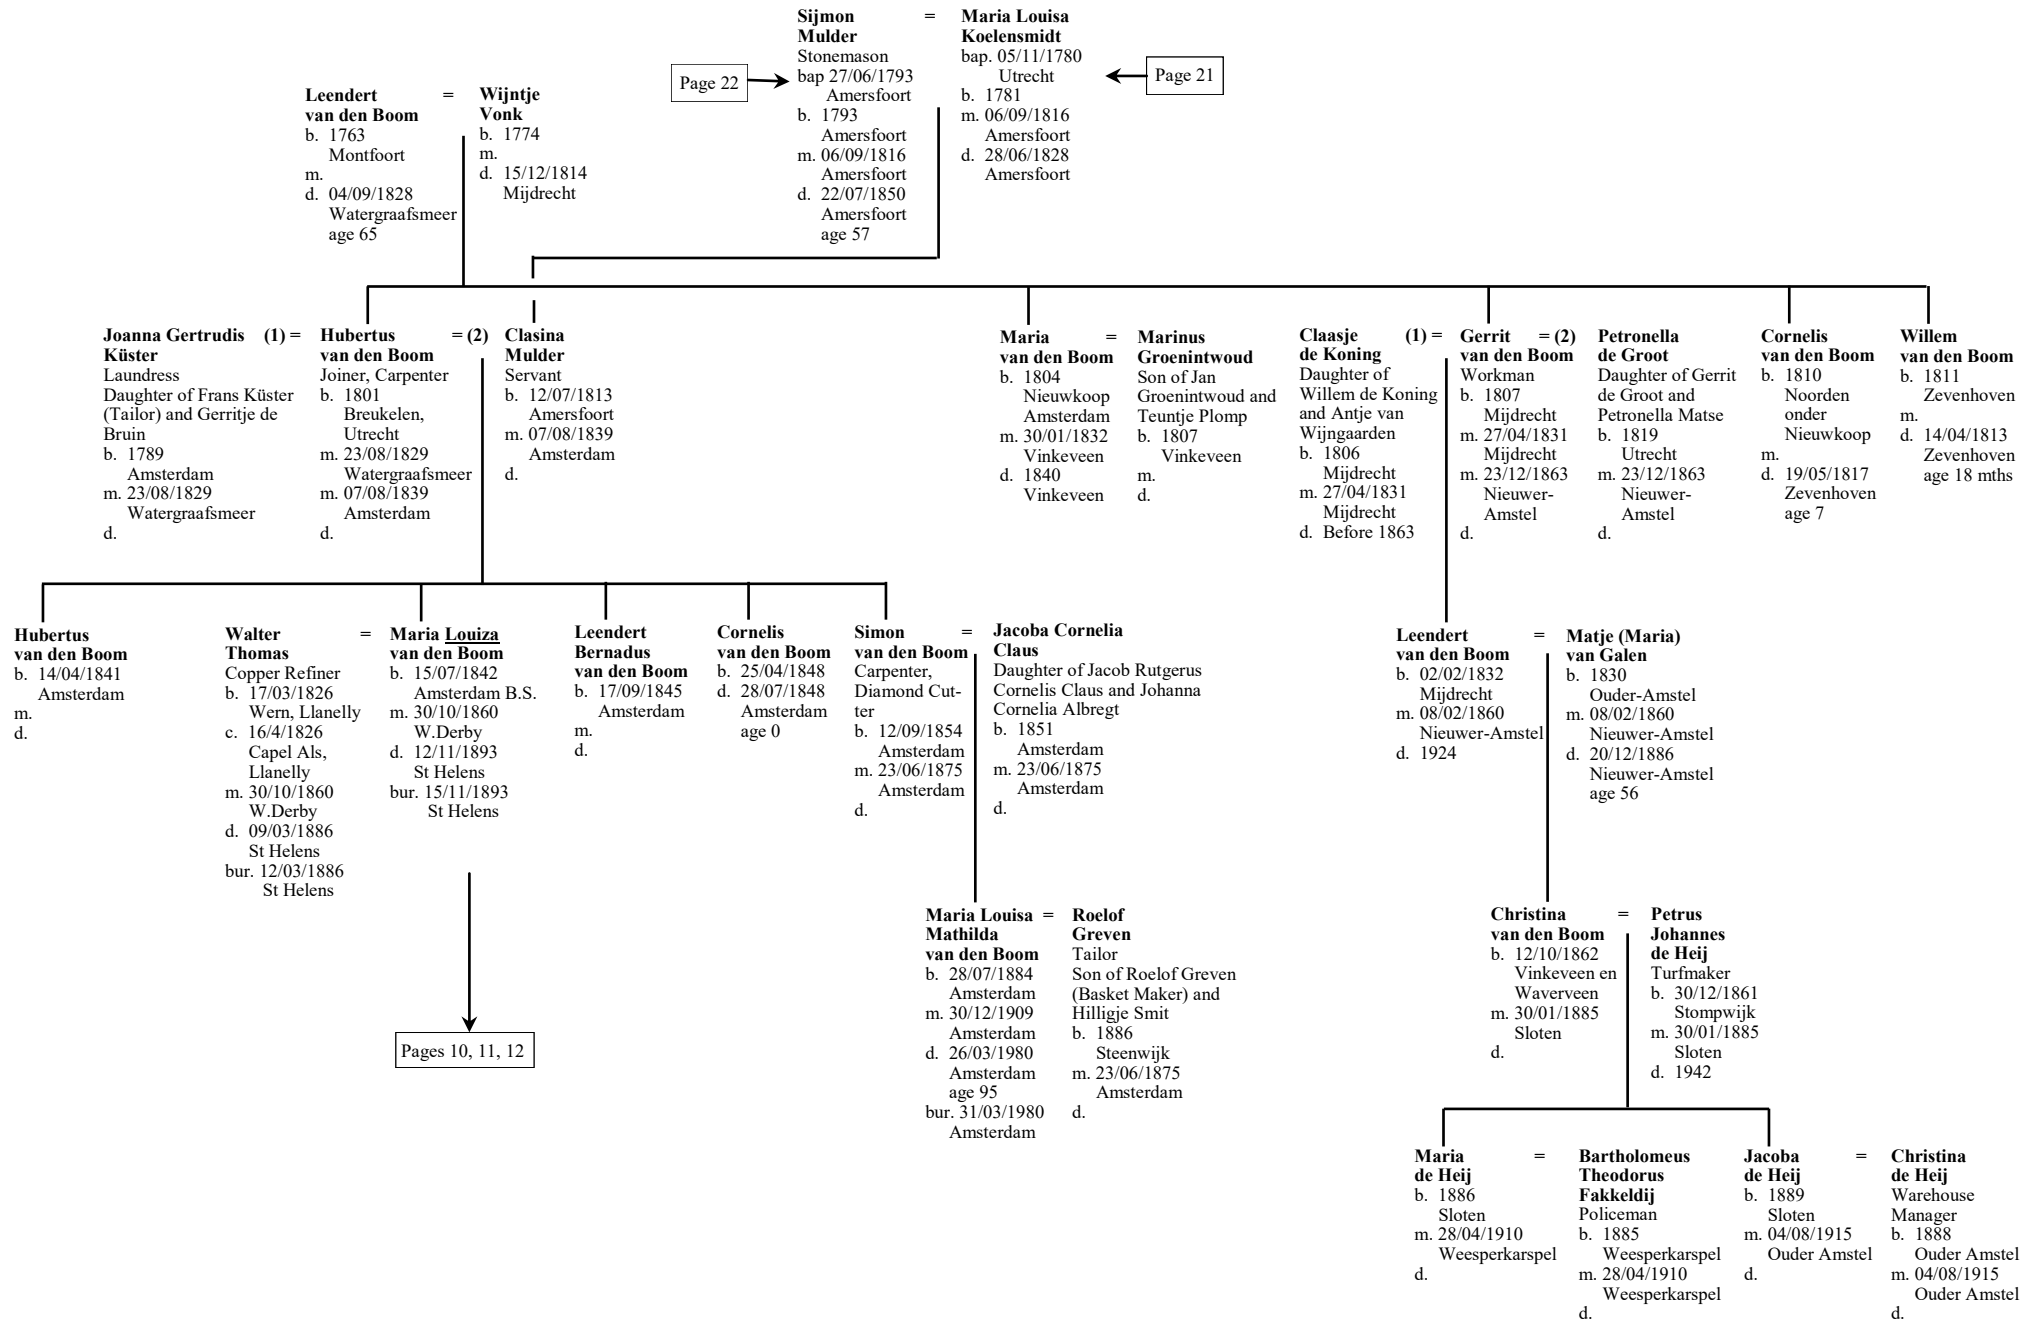

van den Boom Family