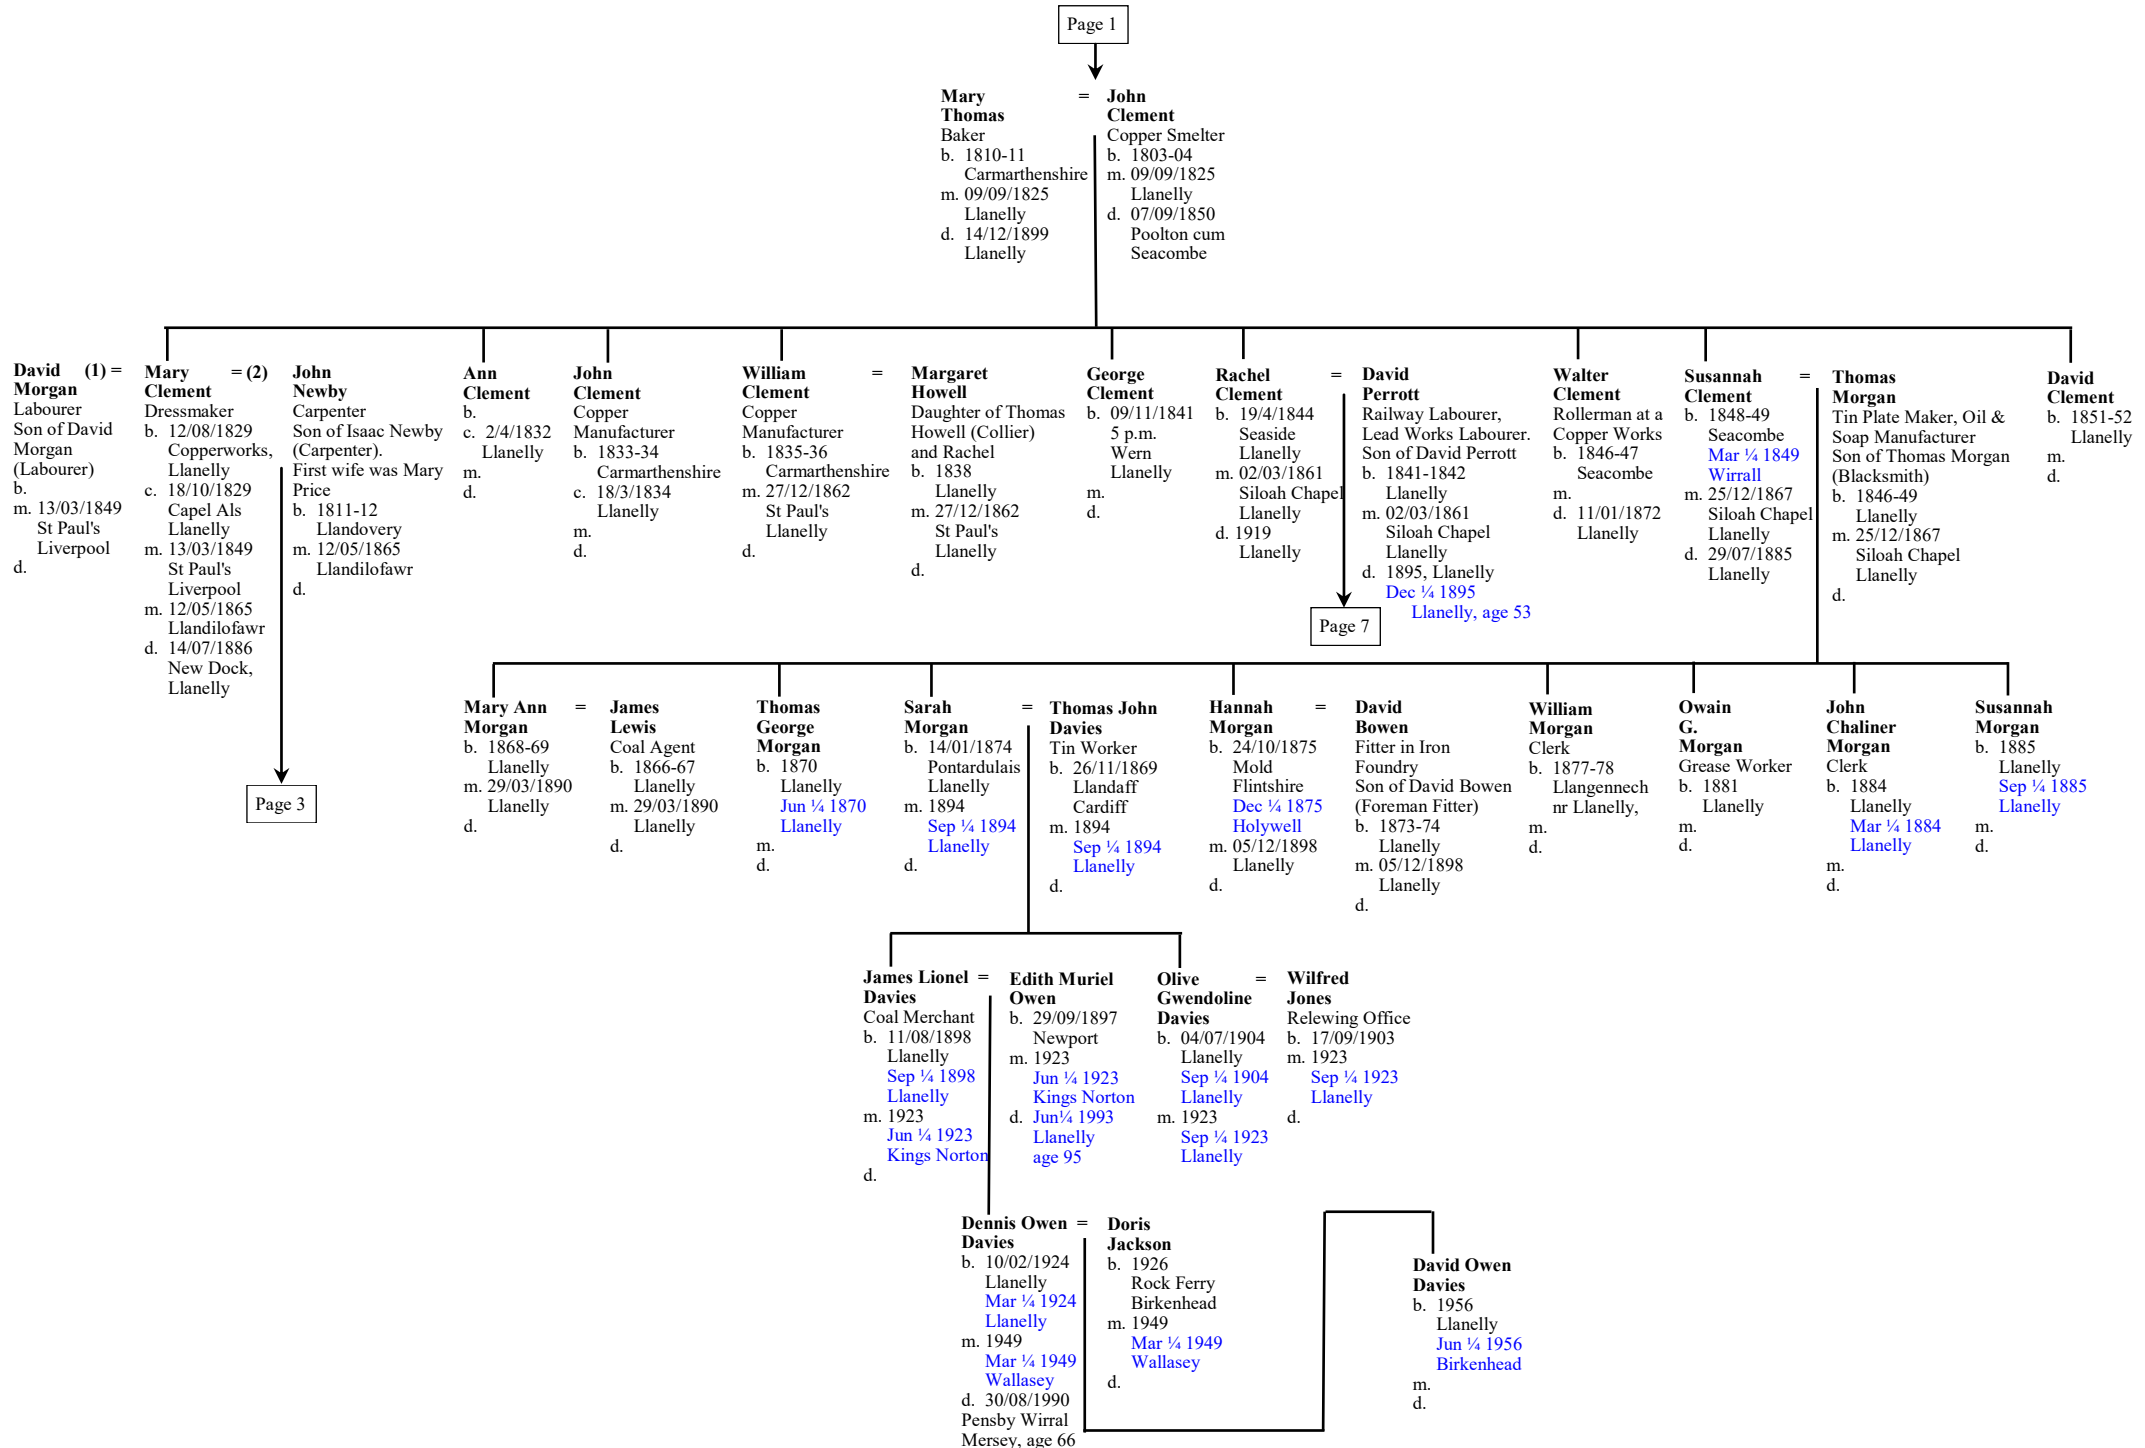

John Thomas = Mary Bowen (?)

Copper Refiner. b. 1791-93 Llanelli ? m. 28/08/1812 Llanelli d. 08/04/1844 Poulton cum Seacombe bur. 11/04/1844 St Hilarys, Wallasey	b. 1786-87 Carmarthenshire m. 28/08/1812 Llanelli d. 10/4/1856 Poulton cum Seacombe bur. 14/04/1856 St Hilarys, Wallasey
--	---