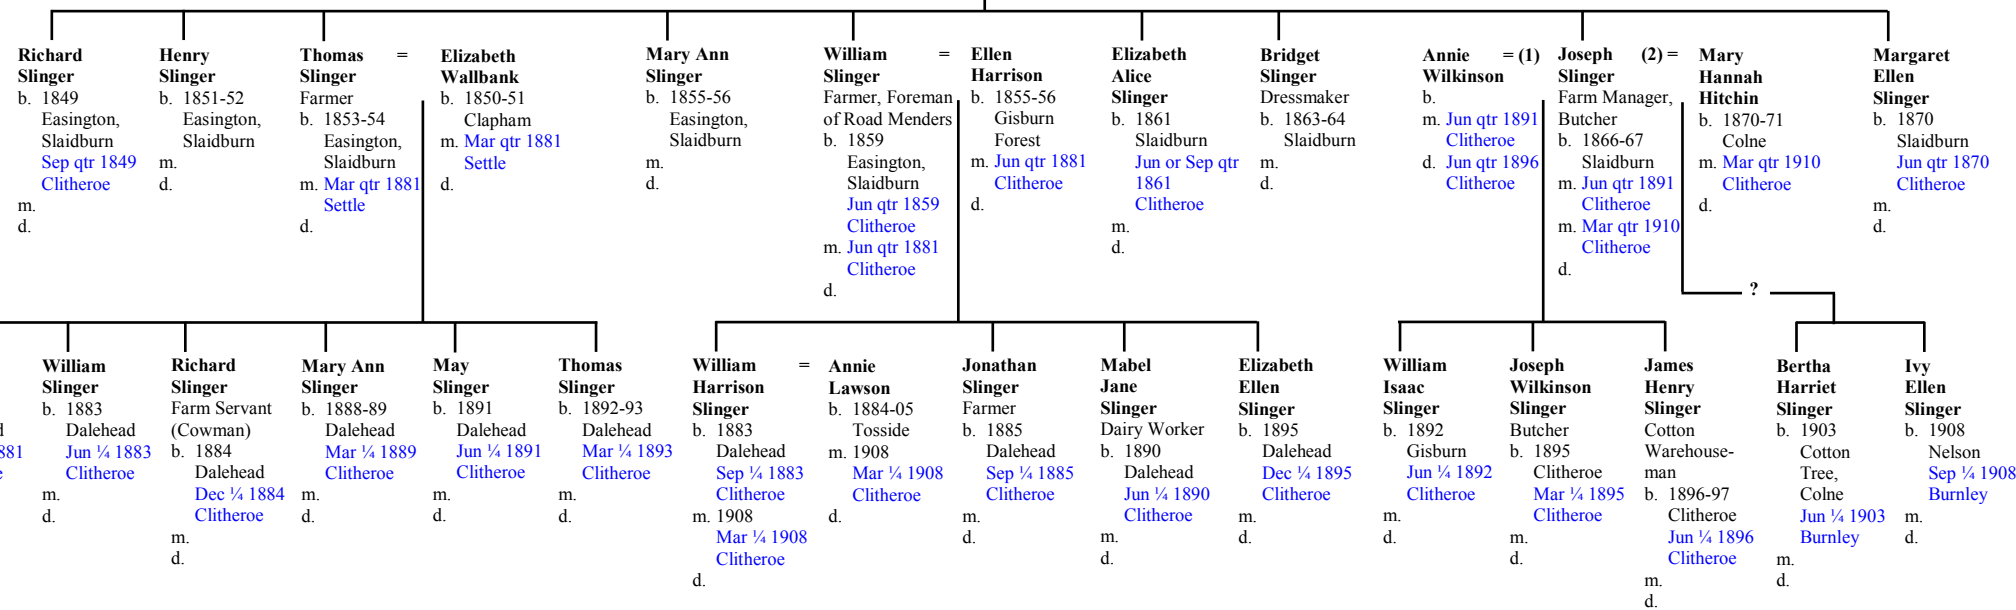

Page 2

William Slinger = **Bridget Wooler**
Farmer b. 1818 Greenfold, Slaidburn
c. 20/09/1818 Slaidburn
m. **Mar qtr 1850 Clitheroe**
d.