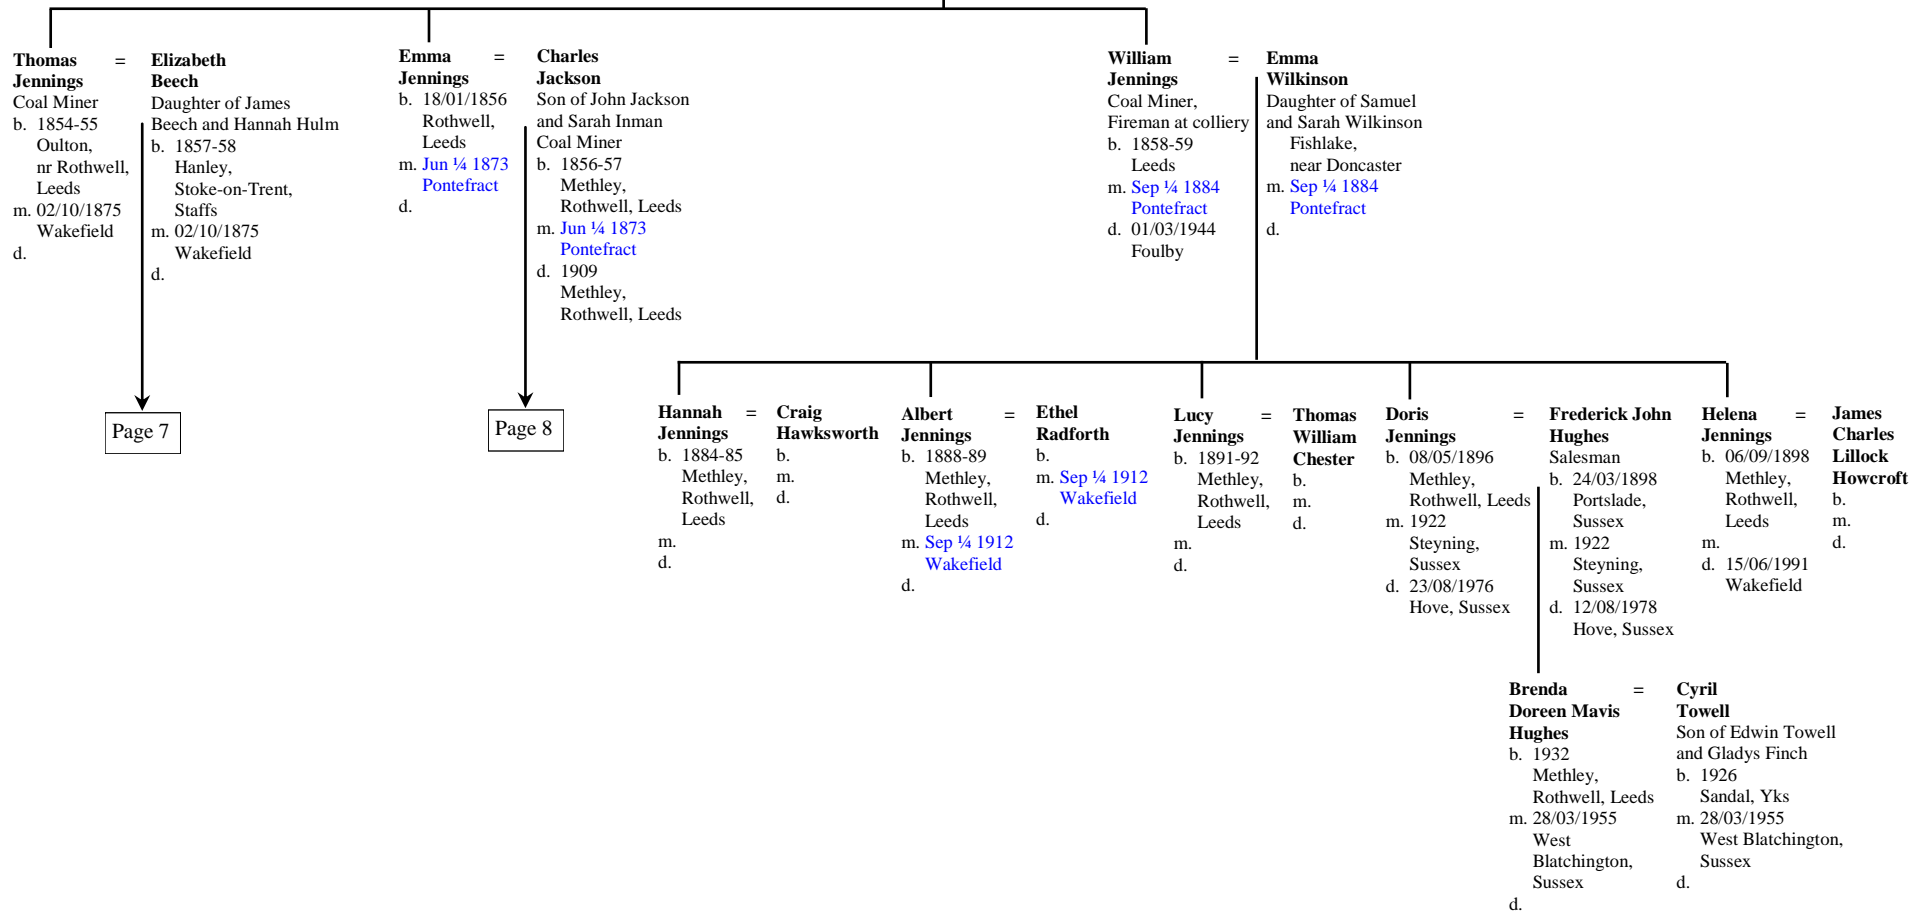

Olive Jennings
 b. 1855-56
 Rothwell,
 Leeds
 m.
 d.

Barbara Jennings = **John William Norton**
 Linen Weaver Coal Miner
 b. 1858-59 b. 1858-59
 Leeds Stourton
 m. Sep ¼ 1883 Rothwell
 Hunslet m. Sep ¼ 1883
 d. Hunslet d.

Ethel Norton **Ada Norton** **Harry Norton** **Edward Norton** **Leonard Norton**
 b. 1885-86 b. 1887-88 b. 1889-90 b. 1891-92 b. 1897-98
 Stourton, Stourton, Stourton, Stourton, Rothwell
 Rothwell Rothwell Rothwell Rothwell
 m. m. m. m. m.
 d. d. d. d. d.

The Jennings Family Tree

Page 1

Abel Jennings = **Elizabeth Bedford**
 Coal Miner, Gardener b. 20/12/1830 Rothwell, Leeds
 Daughter of Samuel Bedford and Martha
 b. 01/01/1833 Hunslet, Leeds
 m. Jun ¼ 1853 Hunslet
 d. 30/12/1893 Methley nr Rothwell
 Mar ¼ 1894 Pontefract age 65
 d. 13/11/1914 Methley nr Rothwell
 bur: St Oswald's Methley