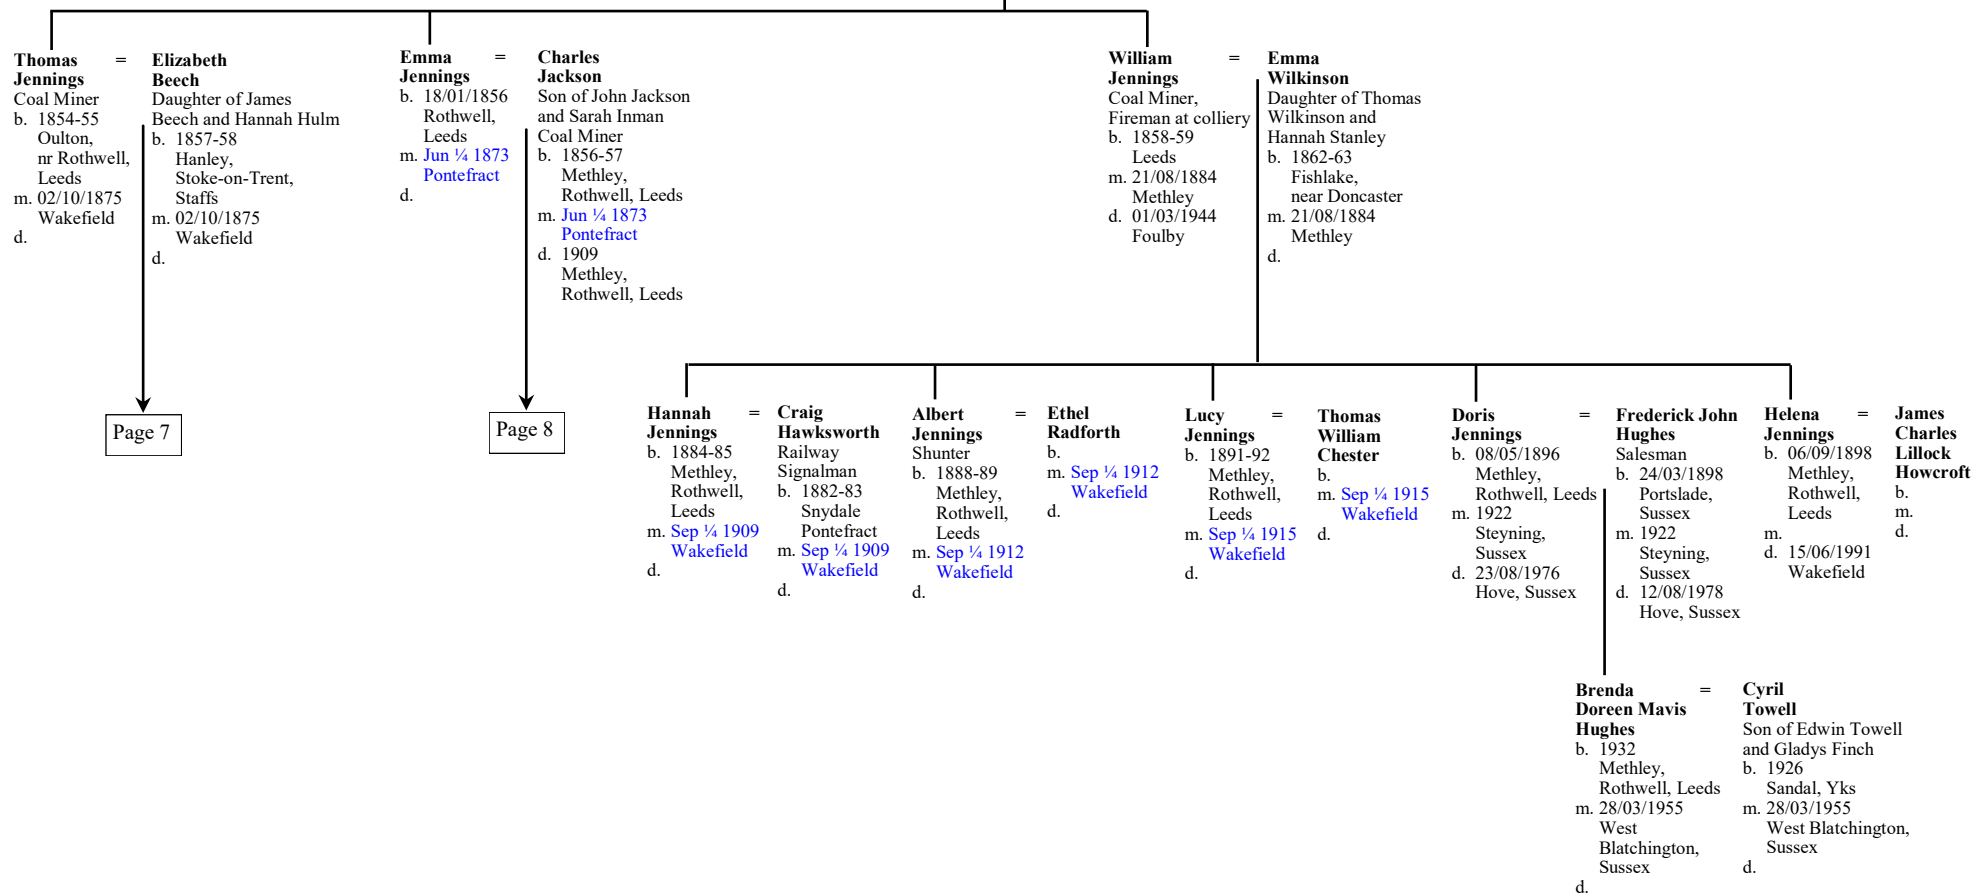

Mary Rennison
 b. 1879-80
 Rothwell,
 Leeds
 m.
 d.

Ethel Norton
 b. 1885-86
 Stourton,
 Rothwell
 m.
 d.

Ada Norton
 b. 1887-88
 Stourton,
 Rothwell
 m.
 d.

Harry Norton
 Pit Top
 Labourer
 b. 1889-90
 Stourton,
 Rothwell
 m.
 d.

Edmund Norton
 Coal Miner
 b. 1891-92
 Stourton,
 Rothwell
 m.
 d.

Leonard Norton
 Errand Boy
 b. 1897-98
 Rothwell
 m.
 d.

Page 1

Abel Jennings = **Elizabeth Bedford**
 Coal Miner, Gardener Daughter of Samuel Bedford and Martha
 b. 20/12/1830 Rothwell, Leeds b. 01/01/1833 Hunslet, Leeds
 c. 06/02/1831 St Peter, Leeds
 m. Jun ¼ 1853 Hunslet
 d. 30/12/1893 Methley
 nr Rothwell Mar ¼ 1894 Pontefract age 65
 bur: St Oswald's Methley