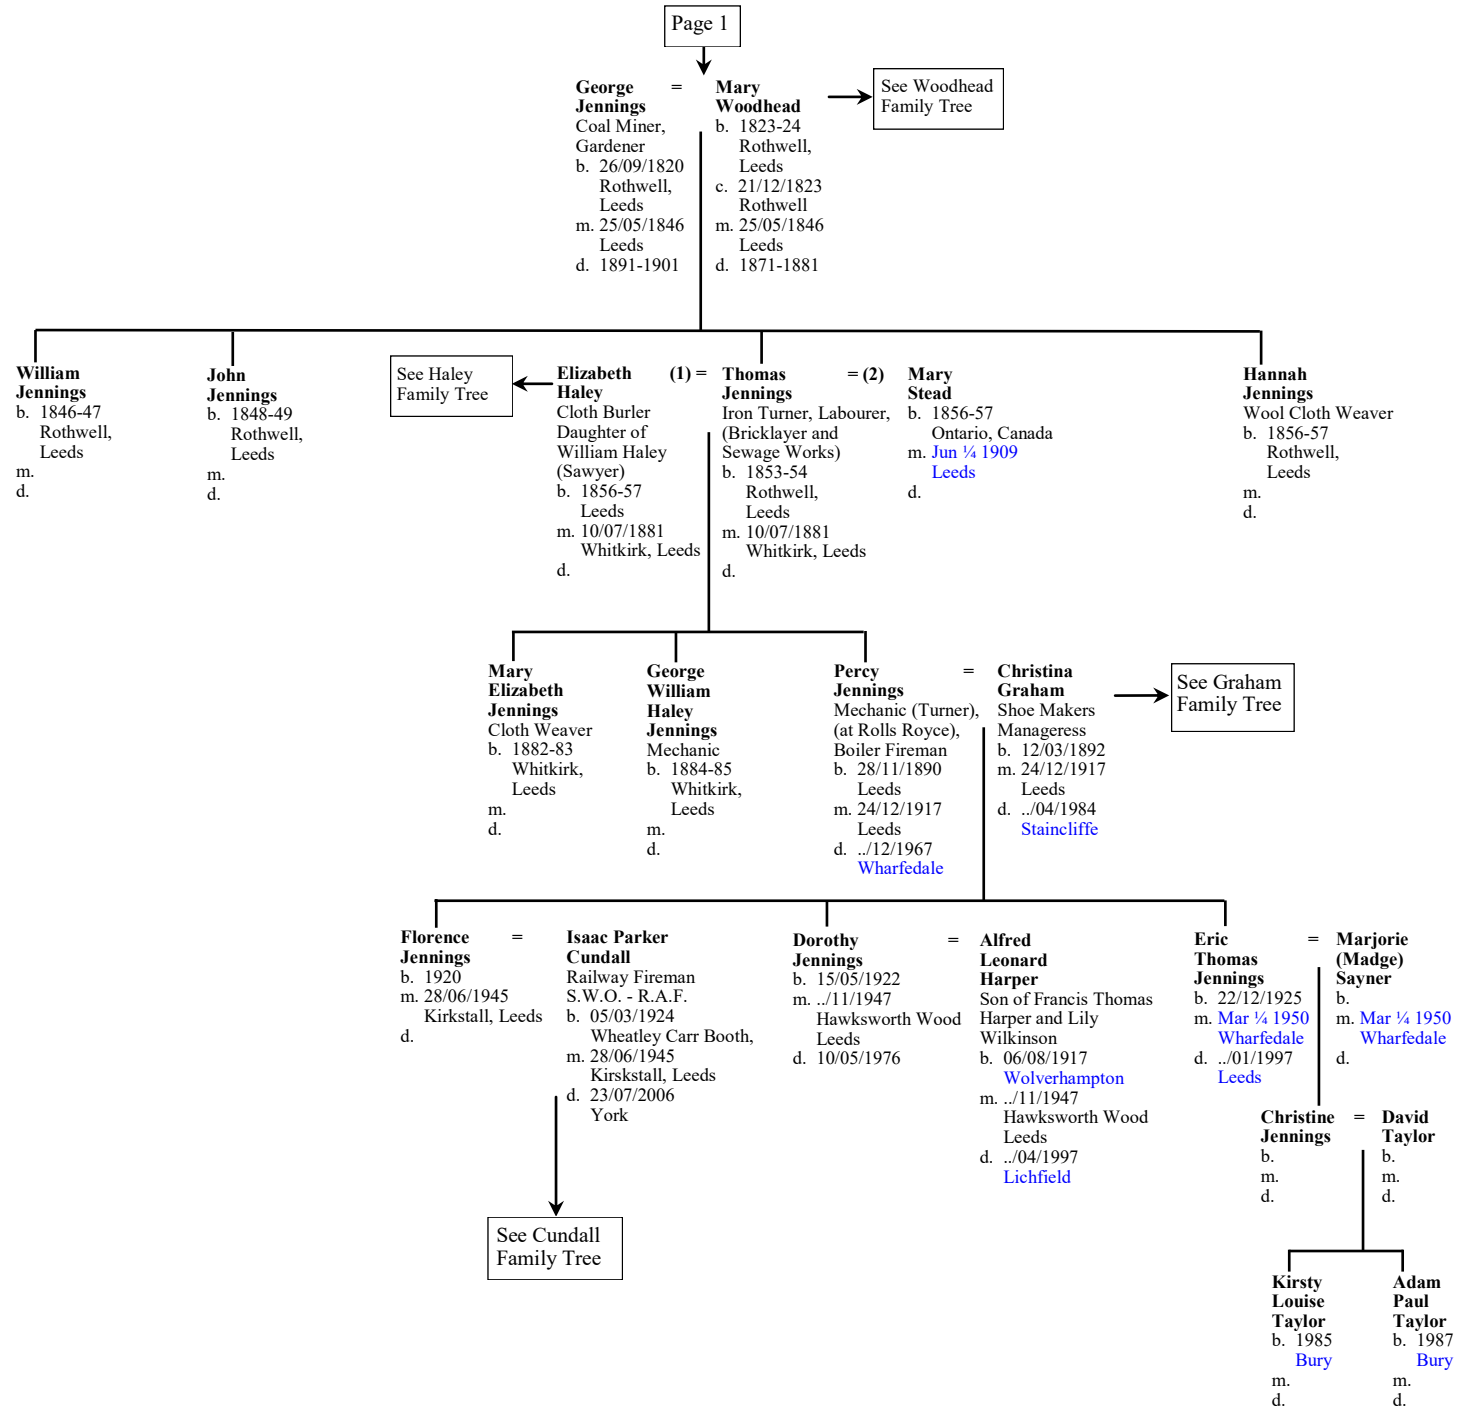

Mary Rennison
 b. 1879-80
 Rothwell,
 Leeds
 m.
 d.

Ethel Norton
 b. 1885-86
 Stourton,
 Rothwell
 m.
 d.

Ada Norton
 b. 1887-88
 Stourton,
 Rothwell
 m.
 d.

Harry Norton
 Pit Top
 Labourer
 b. 1889-90
 Stourton,
 Rothwell
 m.
 d.

Edmund Norton
 Coal Miner
 b. 1891-92
 Stourton,
 Rothwell
 m.
 d.

Leonard Norton
 Errand Boy
 b. 1897-98
 Rothwell
 m.
 d.

Page 1

Abel Jennings = **Elizabeth Bedford**
 Coal Miner, Gardener Daughter of Samuel Bedford and Martha
 b. 20/12/1830 Rothwell, Leeds b. 01/01/1833 Hunslet, Leeds
 c. 06/02/1831 St Peter, Leeds
 m. Jun ¼ 1853 Hunslet
 d. 30/12/1893 Methley
 nr Rothwell Mar ¼ 1894 Pontefract age 65
 bur: St Oswald's Methley